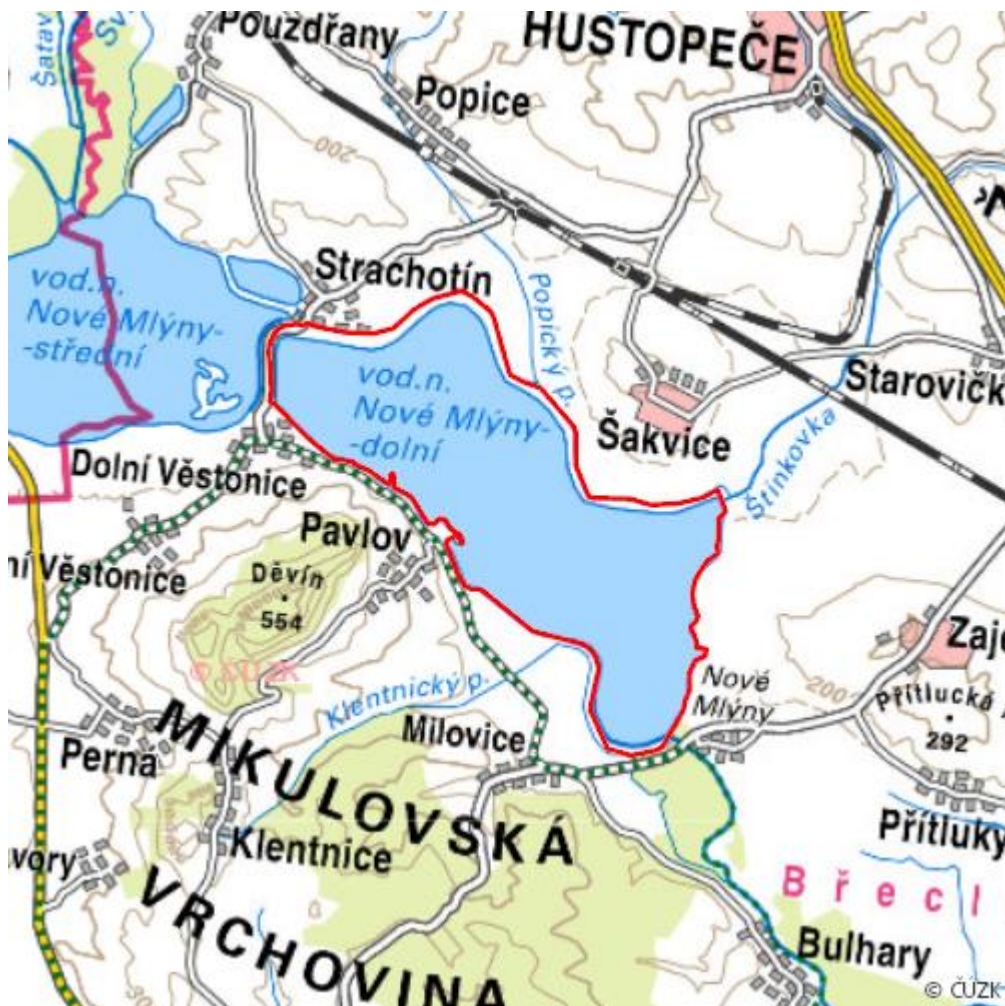

## Floodplain of lower Dyje River

RS09.16

<b>Localisation:</b>	48.881328N 16.687351E
<b>Area:</b>	1 519.261 ha
<b>Category:</b>	Part of Wetland of International Importance
<b>Wetland's type:</b>	15
<b>The degree of protection:</b>	NR
<b>Altitude:</b>	158 - 175 m

## Characteristic

Nádrž napuštěna v roce 1989. Průměrná hloubka činí okolo 5 m, souvislá vodní hladina bez ostrůvků. Ponecháno 20 vzrostlých stromů - v současné době zbývají poslední 3 a torza několika dalších. Na těchto stromech kolonie kormorána velkého. Význačné shromaždiště a zimoviště vodních ptáků.