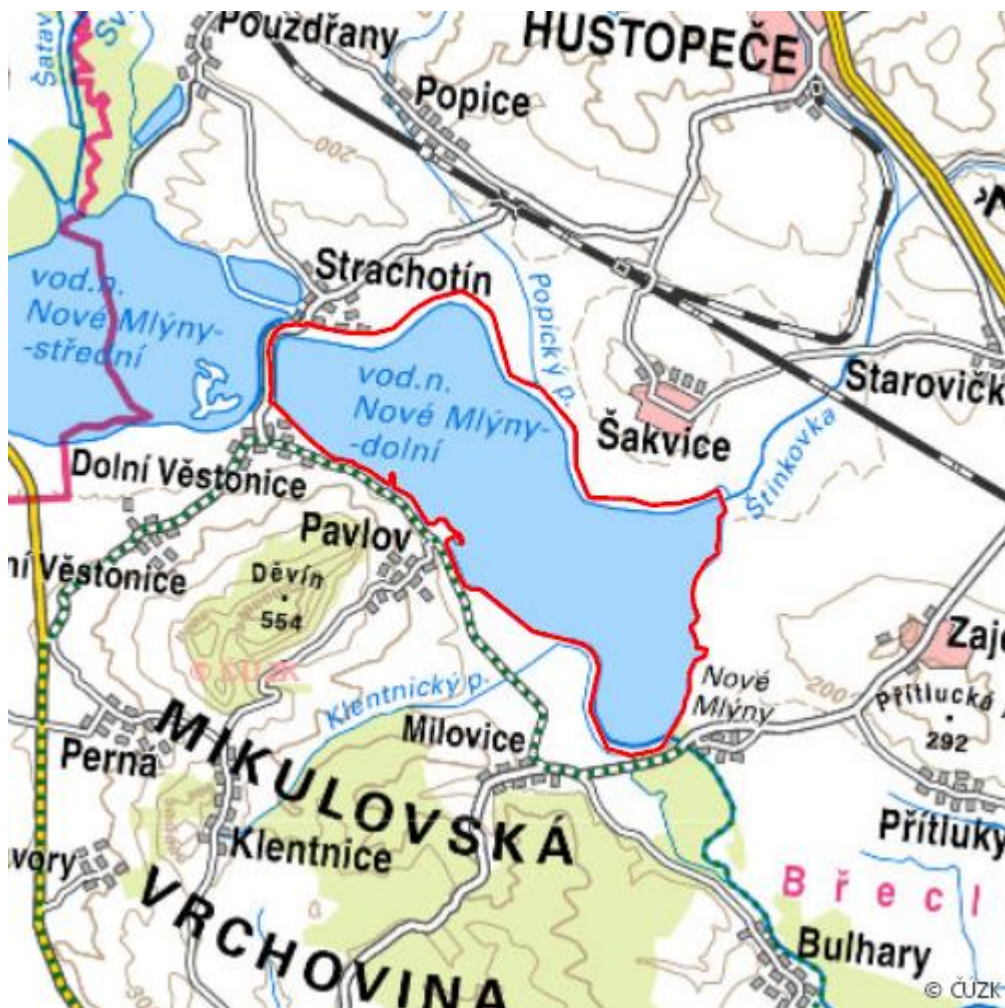

Dolní zdrž Nové Mlýny

Floodplain of lower Dyje River

RS09.16

Localisation:	48.881328N 16.687351E
Area:	1 519.261 ha
Category:	Part of Wetland of International Importance
Wetland's type:	15
The degree of protection:	NR
Altitude:	158 - 175 m

Characteristic

Nádrž napuštěna v roce 1989. Průměrná hloubka činí okolo 5 m, souvislá vodní hladina bez ostrůvků. Ponecháno 20 vzrostlých stromů - v současné době zbývají poslední 3 a torza několika dalších. Na těchto stromech kolonie kormorána velkého. Význačné shromaždiště a zimoviště vodních ptáků.