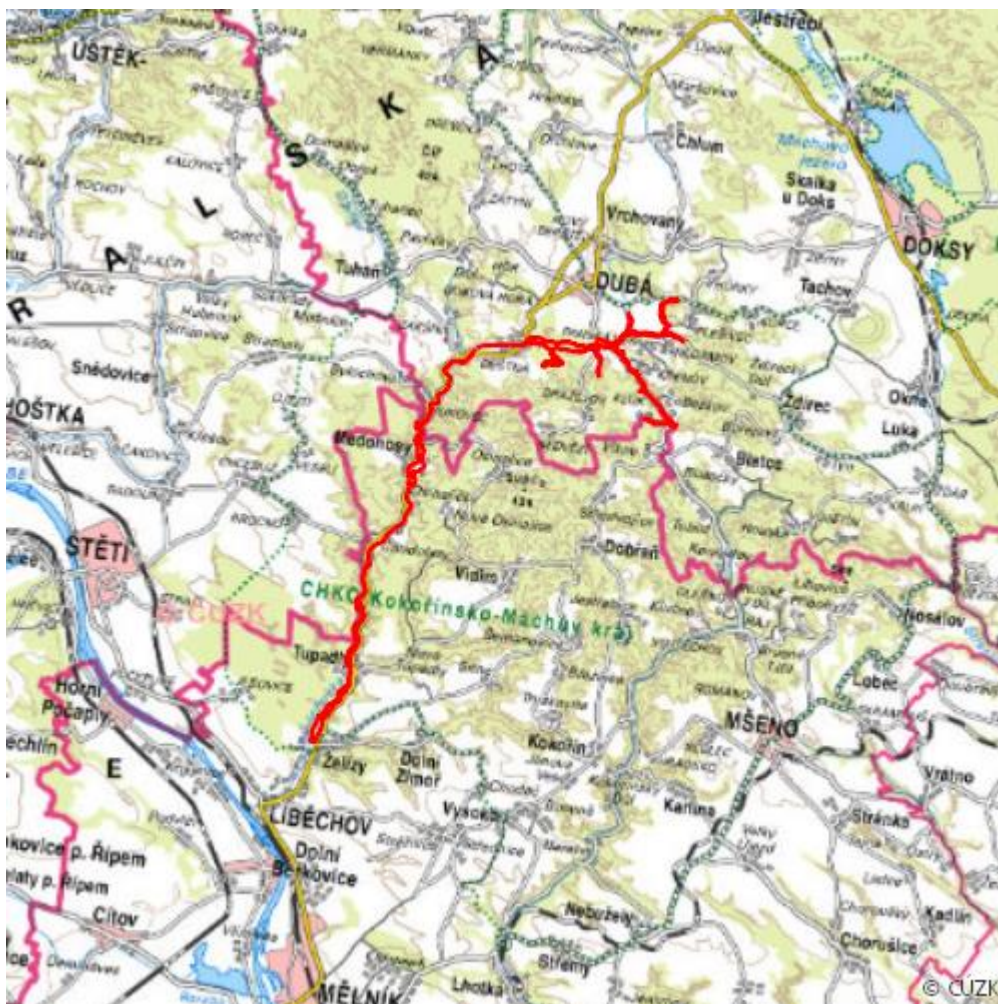

# Mokřady Liběchovky

## Liběchovka and Pšovka Brooks

RS10.01

<b>Localisation:</b>	50.479296N 14.485442E
<b>Area:</b>	150.608 ha
<b>Category:</b>	Part of Wetland of International Importance
<b>The degree of protection:</b>	SCI, PLA, NR
<b>Altitude:</b>	182 - 333 m