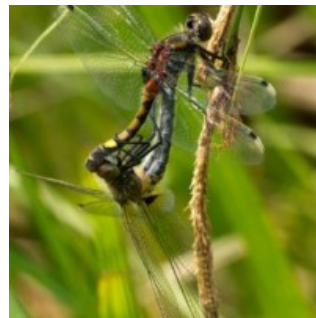

Category	Latin name of the species	Czech name of the species	Protection category (Law 114/92 Sb.)	Directive of birds/habitats	Red list	Invasiveness (i)	Year of last record
Vážky	<i>Brachytron pratense</i>	šídlo luční	--	--	Téměř ohrožený (NT)	--	2019
Vážky	<i>Coenagrion hastulatum</i>	šídélko kopovité	--	--	Téměř ohrožený (NT)	--	2019
Vážky	<i>Coenagrion pulchellum</i>	šídélko širokoskrvné	--	--	Téměř ohrožený (NT)	--	2015
Vážky	<i>Leucorrhinia caudalis</i>	vážka široká	Silně ohrožený	HD IV	Kriticky ohrožený (CR)	--	2019
Vážky	<i>Leucorrhinia pectoralis</i>	vážka jasnoskrvná	Silně ohrožený	HD II, HD IV	Téměř ohrožený (NT)	--	2019
Vážky	<i>Libellula fulva</i>	vážka plavá	--	--	Téměř ohrožený (NT)	--	2019
Vážky	<i>Orthetrum brunneum</i>	vážka hnědoskrvná	--	--	Téměř ohrožený (NT)	--	2019
Vážky	<i>Orthetrum coerulescens</i>	vážka žlutoskrvná	--	--	Téměř ohrožený (NT)	--	2019
Vážky	<i>Somatochlora flavomaculata</i>	leskllice skvrnitá	--	--	Zranitelný (VU)	--	2019
Vážky	<i>Sympetrum flaveolum</i>	vážka žlutavá	--	--	Zranitelný (VU)	--	2015

Photos