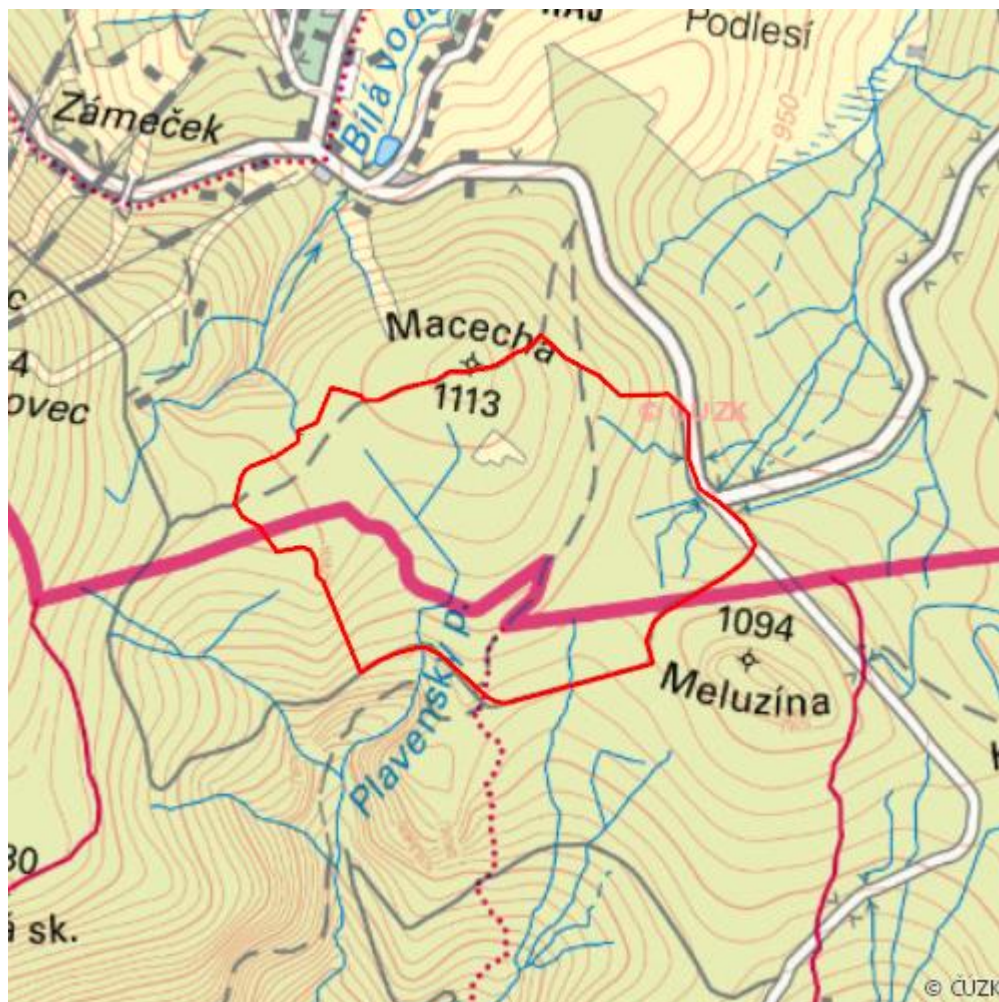

# Macecha (Spittelwiese)

## Krušohorské Mountains mires

RS12.13

<b>Localisation:</b>	50.393919N 12.994989E
<b>Area:</b>	127.584 ha
<b>Category:</b>	Part of Wetland of International Importance
<b>Wetland's type:</b>	1, 2, 5, 7, 8
<b>The degree of protection:</b>	SCI, SPA
<b>Altitude:</b>	1000 - 1117 m

## Characteristic

Nejvýše položené svahové rašeliniště na okrese Chomutov. Leží na JZ, J a JV svahu Macechy (1113 m). Tvoří ho komplex několika typů biotopu. Na západním okraji lokality je rozvodnicové vrchoviště s klečovým porostem. Na vrchoviště navazuje východním směrem rozsáhlé prameniště (Černý potok, Bílá voda).