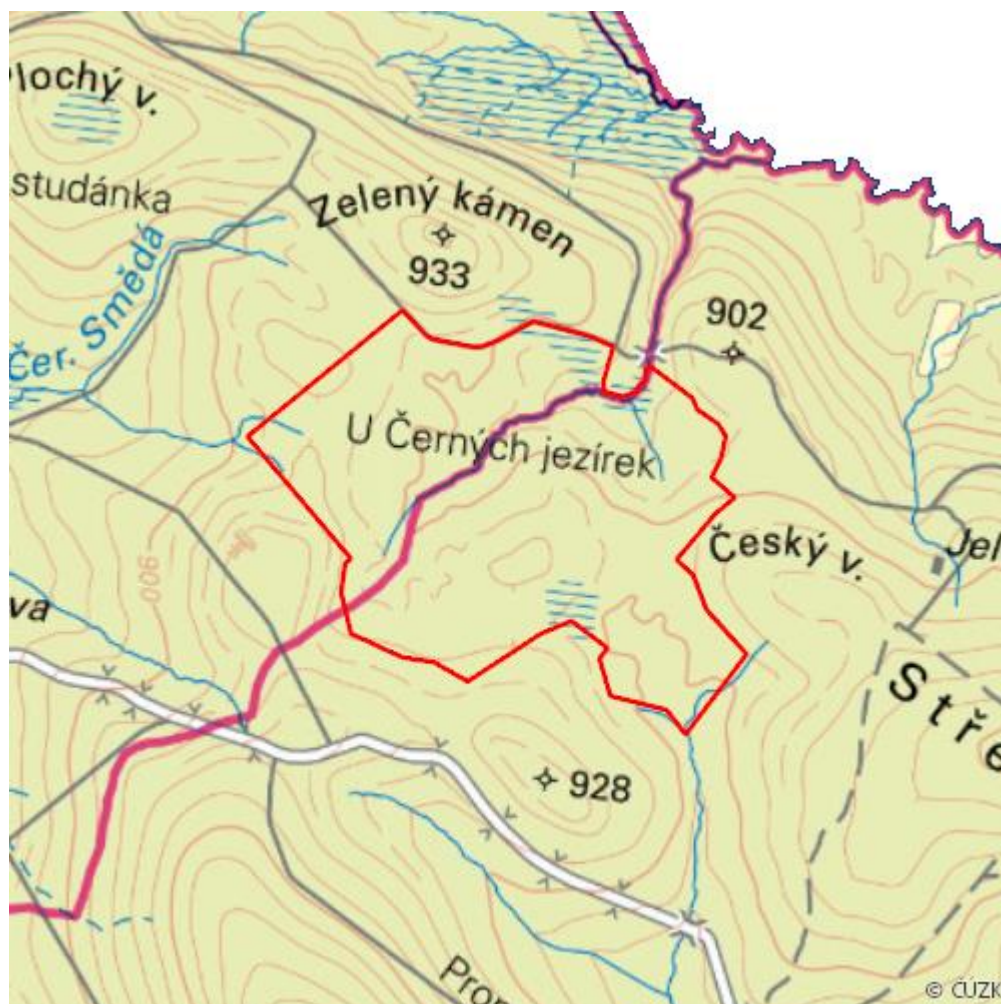

Černá jezírka

Jizera Headwaters

RS13.03

Localisation:	50.848353N 15.304194E
Area:	138.263 ha
Category:	Part of Wetland of International Importance
Wetland's type:	8
The degree of protection:	PLA, SPA, NR
Altitude:	872 - 913 m

Characteristic

Soustava 4 menších oddělených vrchovišť (Černé rybníky, Tetřeví louka, Velká Krásná louka, Malá Krásná louka) s porosty kleče, propojených podmáčenými smrčiny. Několik menších jezírek zarůstajících rašeliníkem, kosodřevina ostrůvkovitě na vyvýšených místech. Rašelinná společenstva sv. *Caricion fuscae*, *Caricion rostratae*, *Rhynchosporion albae*, *Sphagnion medii*, *Vaccinio-Piceion*, *Pinion mughi*.