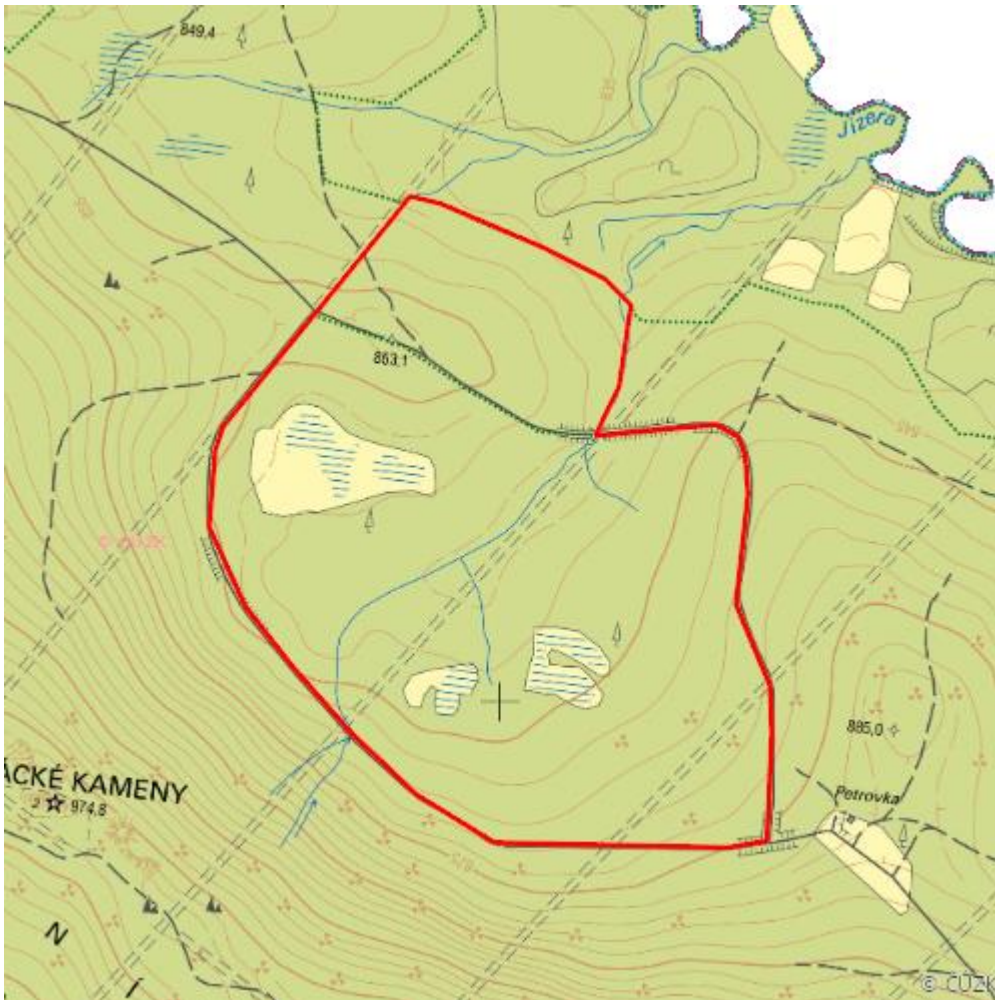

Rybí loučky

Jizera Headwaters

RS13.04

Localisation:	50.846999N 15.341876E
Area:	44.125 ha
Category:	Part of Wetland of International Importance
Wetland's type:	8
The degree of protection:	SCI, PLA, SPA, NR
Altitude:	832 - 900 m

Characteristic

Několik menších živých rašelinišť s porosty kleče, které přecházejí v rašelinné a podmáčené smrčiny. Starší porosty odumřelé vlivem imisí i vysoké hladiny podzemní vody. Rašelinná rostlinná společenstva sv. Caricion fuscae, Caricion rostratae, Cardamino-Montion, Pinion mughii, Sphagnion medii, Vaccinio-Piceion.