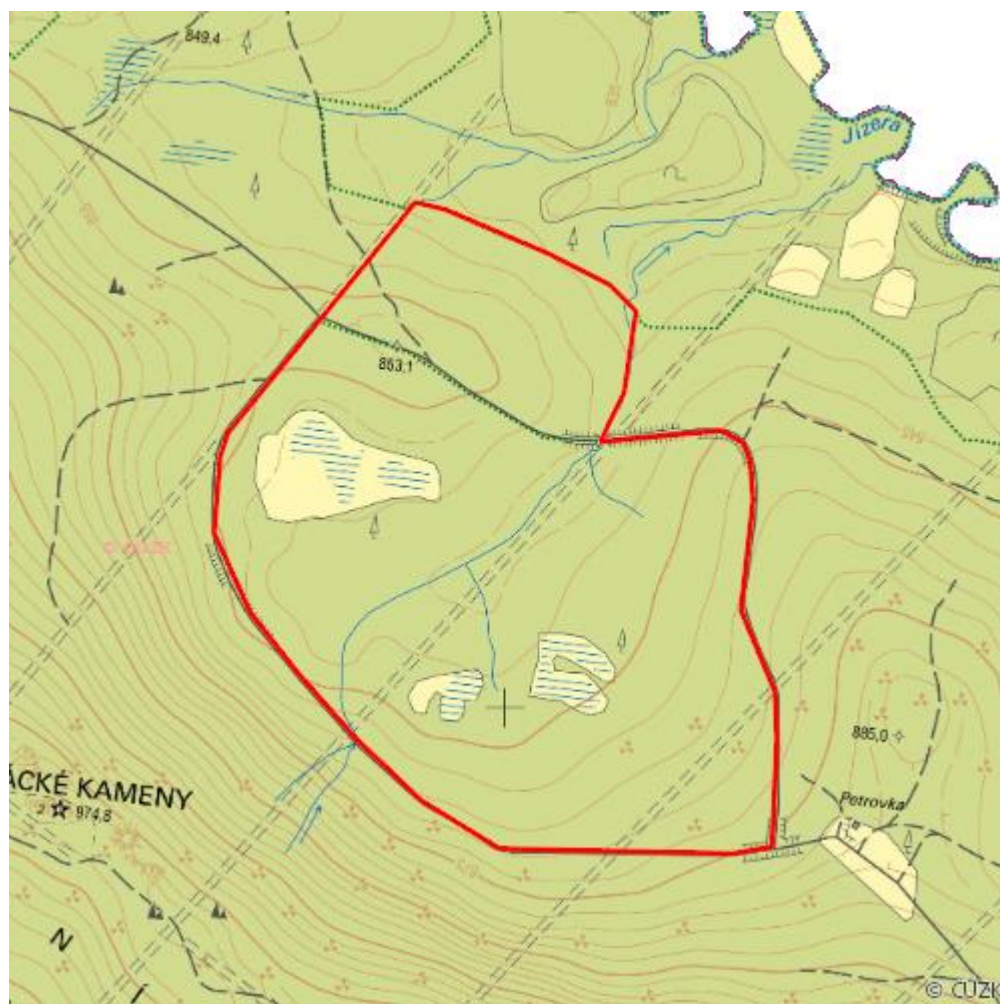

Rybí loučky

Jizera Headwaters

RS13.04

Localisation:	50.846999N 15.341876E
Area:	44.125 ha
Category:	Part of Wetland of International Importance
Wetland's type:	8
The degree of protection:	SCI, PLA, SPA, NR
Altitude:	832 - 900 m

Characteristic

Několik menších živých rašelinišť s porosty kleče, které přecházejí v rašelinné a podmáčené smrčiny. Starší porosty odumřelé vlivem imisí i vysoké hladiny podzemní vody. Rašelinná rostlinná společenstva sv. Caricion fuscae, Caricion rostratae, Cardamino-Montion, Pinion mughii, Sphagnion medii, Vaccinio-Piceion.