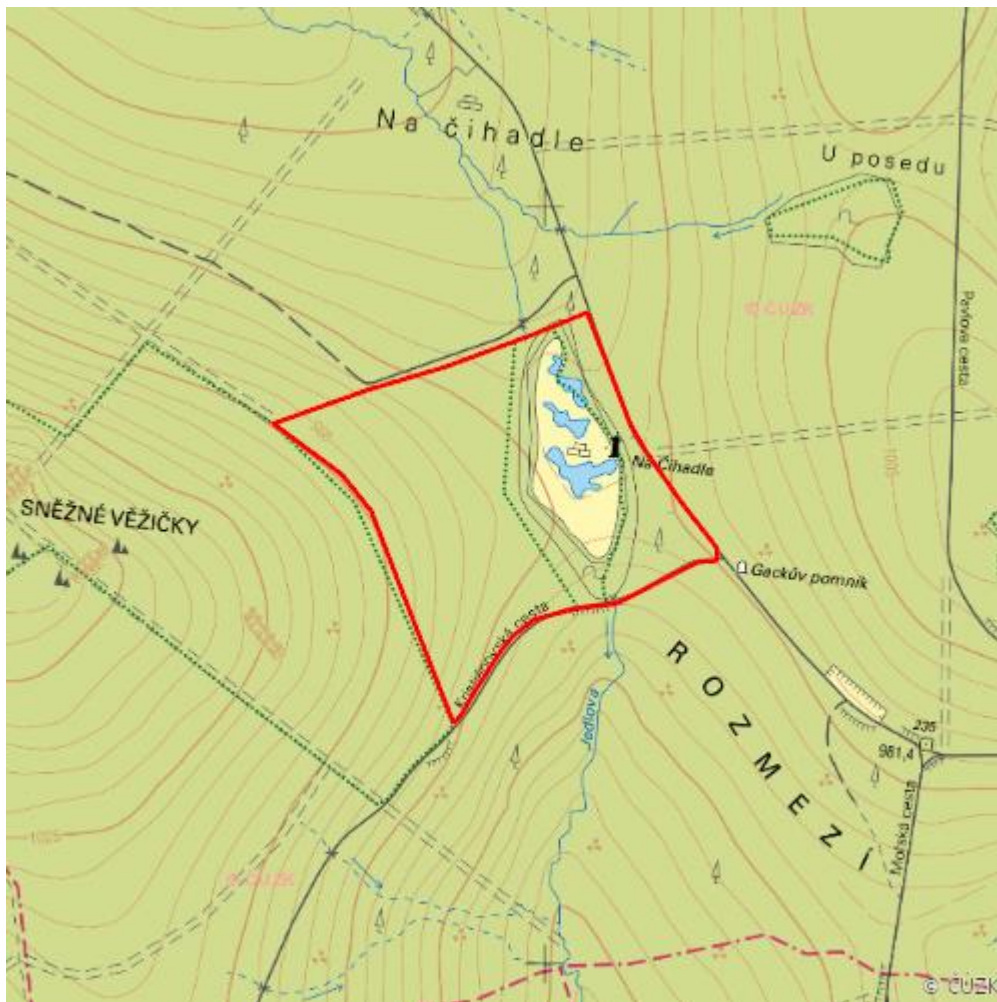

Na čihadle

Jizera Headwaters

RS13.05

Localisation:	50.832183N 15.22962E
Area:	14.632 ha
Category:	Part of Wetland of International Importance
Wetland's type:	8
The degree of protection:	SCI, PLA, SPA, NR
Altitude:	972 - 1000 m

Characteristic

Jedno z nejznámějších a nejpřístupnějších vrchovišť v Jizerských horách s mnoha tůnkami a porosty zakrslých smrků na sušších místech. Téměř chybí kosodřevina. Nejbližší okolí, tvořené v nedávné minulosti smrkovými porosty s hluboce zavětvenými korunami, je v současné době díky imisím odlesněno. Evropské rozvodí mezi Baltským a Severním mořem. Rašelinné fytocenózy sv. *Leuco-Scheuchzerion palustris*, *Rhynchosporion albae*, *Sphagnion medii*, *Vaccinio-Piceion*.