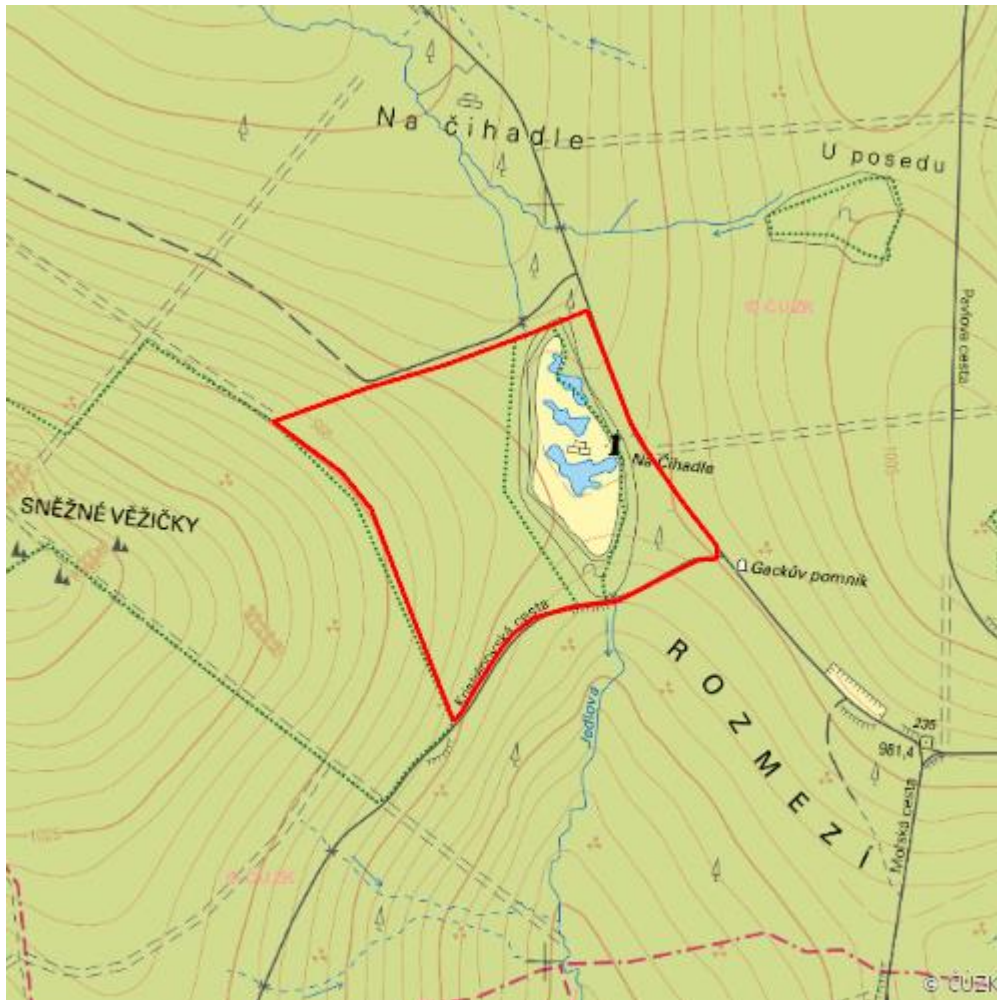

Na čihadle

Jizera Headwaters

RS13.05

Localisation:	50.832183N 15.22962E
Area:	14.632 ha
Category:	Part of Wetland of International Importance
Wetland's type:	8
The degree of protection:	SCI, PLA, SPA, NR
Altitude:	972 - 1000 m

Characteristic

Jedno z nejznámějších a nejpřístupnějších vrchovišť v Jizerských horách s mnoha tůňkami a porosty zakrslých smrků na sušších místech. Téměř chybí kosodřevina. Nejbližší okolí, tvořené v nedávné minulosti smrkovými porosty s hluboce zavětvenými korunami, je v současné době díky imisím odlesněno. Evropské rozvodí mezi Baltským a Severním mořem. Rašelinné fytocenózy sv. *Leuco-Scheuchzerion palustris*, *Rhynchosporion albae*, *Sphagnion medii*, *Vaccinio-Piceion*.