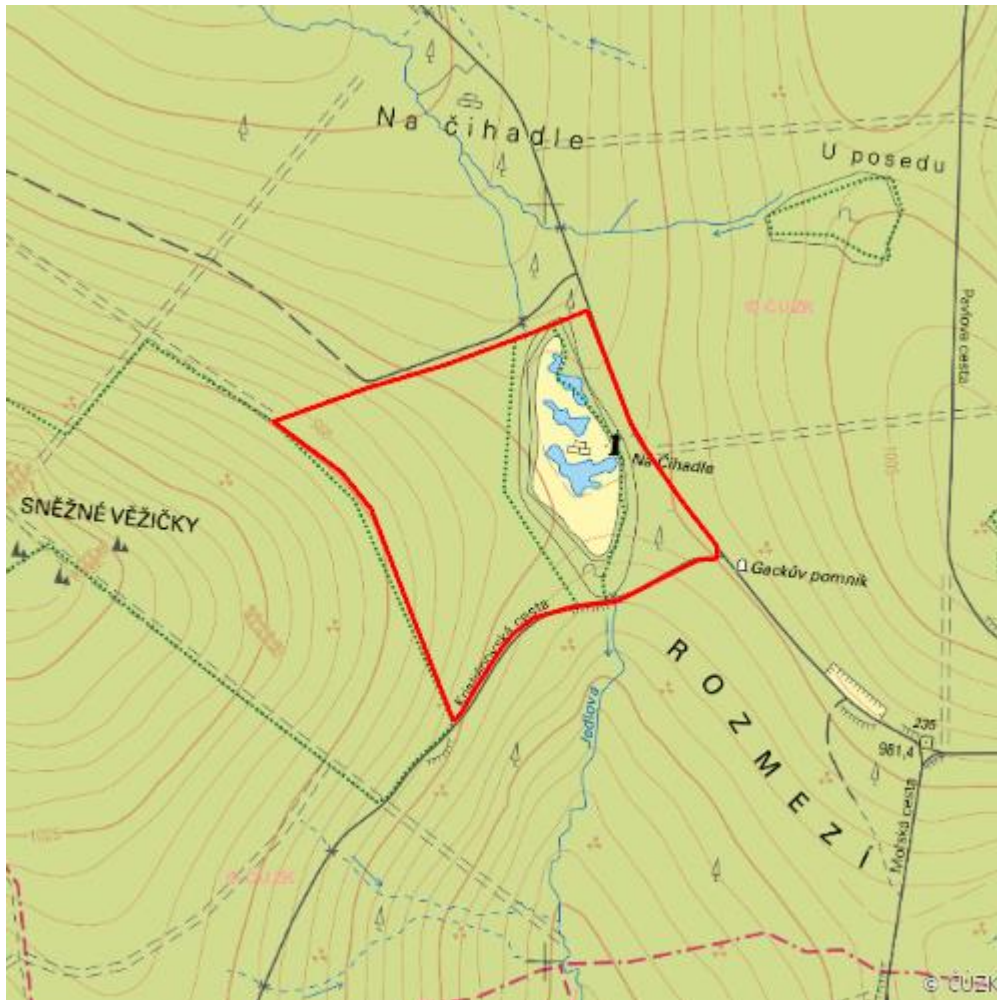

# Na čihadle

## Jizera Headwaters

RS13.05

<b>Localisation:</b>	50.832183N 15.22962E
<b>Area:</b>	14.632 ha
<b>Category:</b>	Part of Wetland of International Importance
<b>Wetland's type:</b>	8
<b>The degree of protection:</b>	SCI, PLA, SPA, NR
<b>Altitude:</b>	972 - 1000 m

## Characteristic

Jedno z nejznámějších a nejpřístupnějších vrchovišť v Jizerských horách s mnoha tůňkami a porosty zakrslých smrků na sušších místech. Téměř chybí kosodřevina. Nejbližší okolí, tvořené v nedávné minulosti smrkovými porosty s hluboce zavětvenými korunami, je v současné době díky imisím odlesněno. Evropské rozvodí mezi Baltským a Severním mořem. Rašelinné fytocenózy sv. *Leuco-Scheuchzerion palustris*, *Rhynchosporion albae*, *Sphagnion medii*, *Vaccinio-Piceion*.