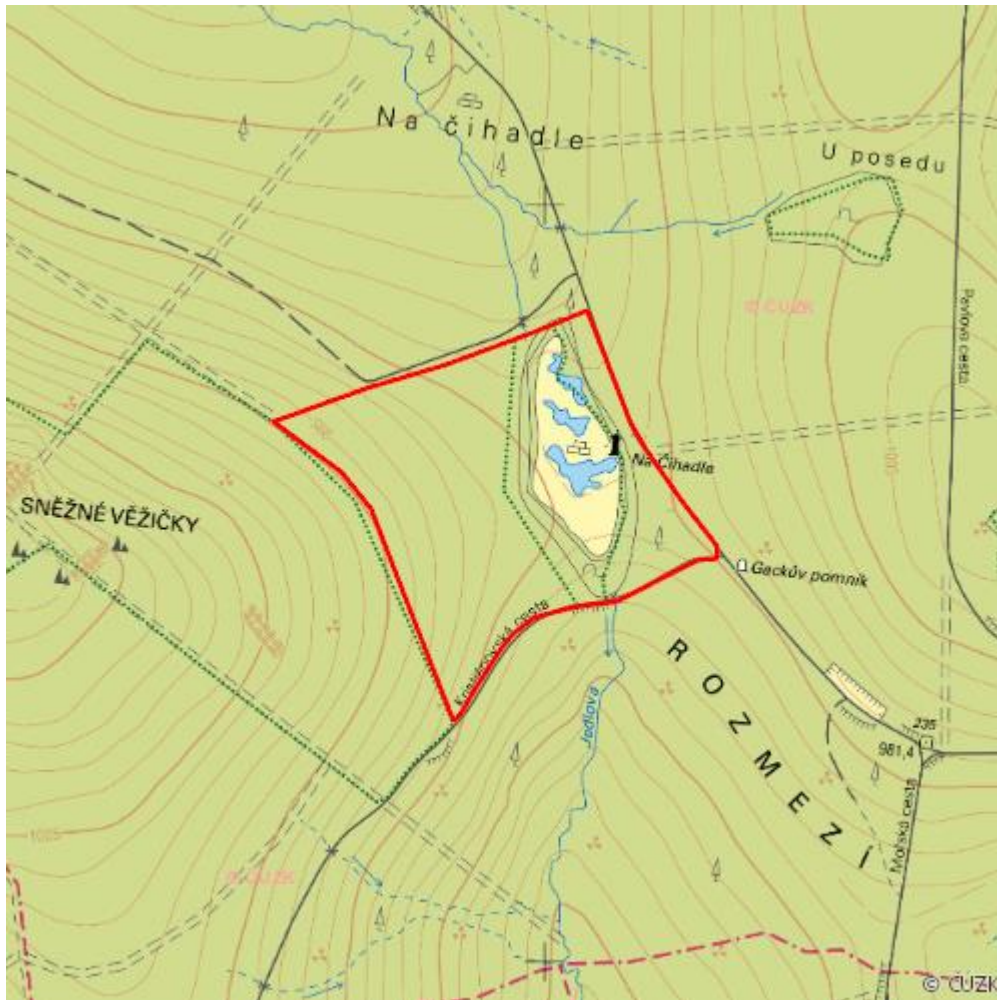

# Na čihadle

## Jizera Headwaters

RS13.05

<b>Localisation:</b>	50.832183N 15.22962E
<b>Area:</b>	14.632 ha
<b>Category:</b>	Part of Wetland of International Importance
<b>Wetland's type:</b>	8
<b>The degree of protection:</b>	SCI, PLA, SPA, NR
<b>Altitude:</b>	972 - 1000 m

## Characteristic

Jedno z nejznámějších a nejpřístupnějších vrchovišť v Jizerských horách s mnoha tůnkami a porosty zakrslých smrků na sušších místech. Téměř chybí kosodřevina. Nejbližší okolí, tvořené v nedávné minulosti smrkovými porosty s hluboce zavětvenými korunami, je v současné době díky imisím odlesněno. Evropské rozvodí mezi Baltským a Severním mořem. Rašelinné fytoceózy sv. *Leuco-Scheuchzerion palustris*, *Rhynchosporion albae*, *Sphagnion medii*, *Vaccinio-Piceion*.