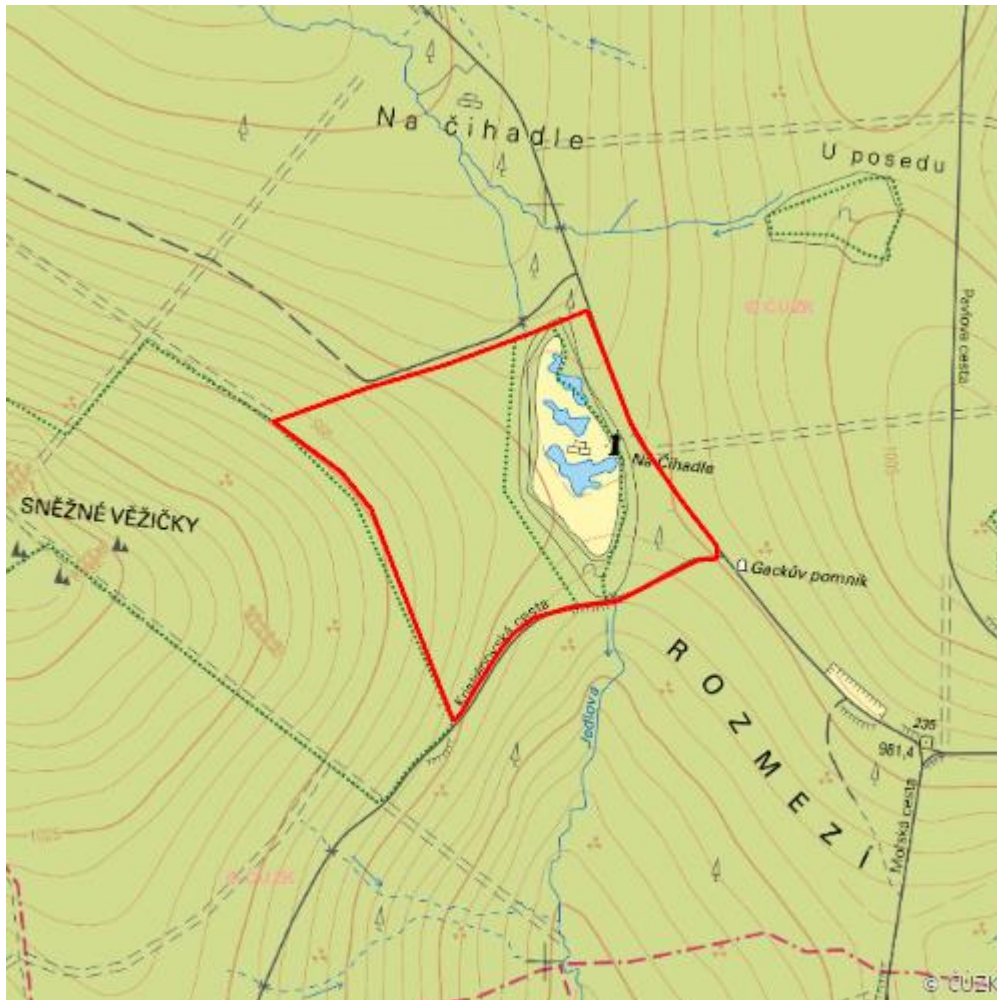

# Na čihadle

## Jizera Headwaters

RS13.05

<b>Localisation:</b>	50.832183N 15.22962E
<b>Area:</b>	14.632 ha
<b>Category:</b>	Part of Wetland of International Importance
<b>Wetland's type:</b>	8
<b>The degree of protection:</b>	SCI, PLA, SPA, NR
<b>Altitude:</b>	972 - 1000 m

## Characteristic

Jedno z nejznámějších a nejpřístupnějších vrchovišť v Jizerských horách s mnoha tůnkami a porosty zakrslých smrků na sušších místech. Téměř chybí kosodřevina. Nejbližší okolí, tvořené v nedávné minulosti smrkovými porosty s hluboce zavětvenými korunami, je v současné době díky imisím odlesněno. Evropské rozvodí mezi Baltským a Severním mořem. Rašelinné fytocenózy sv. *Leuco-Scheuchzerion palustris*, *Rhynchosporion albae*, *Sphagnion medii*, *Vaccinio-Piceion*.