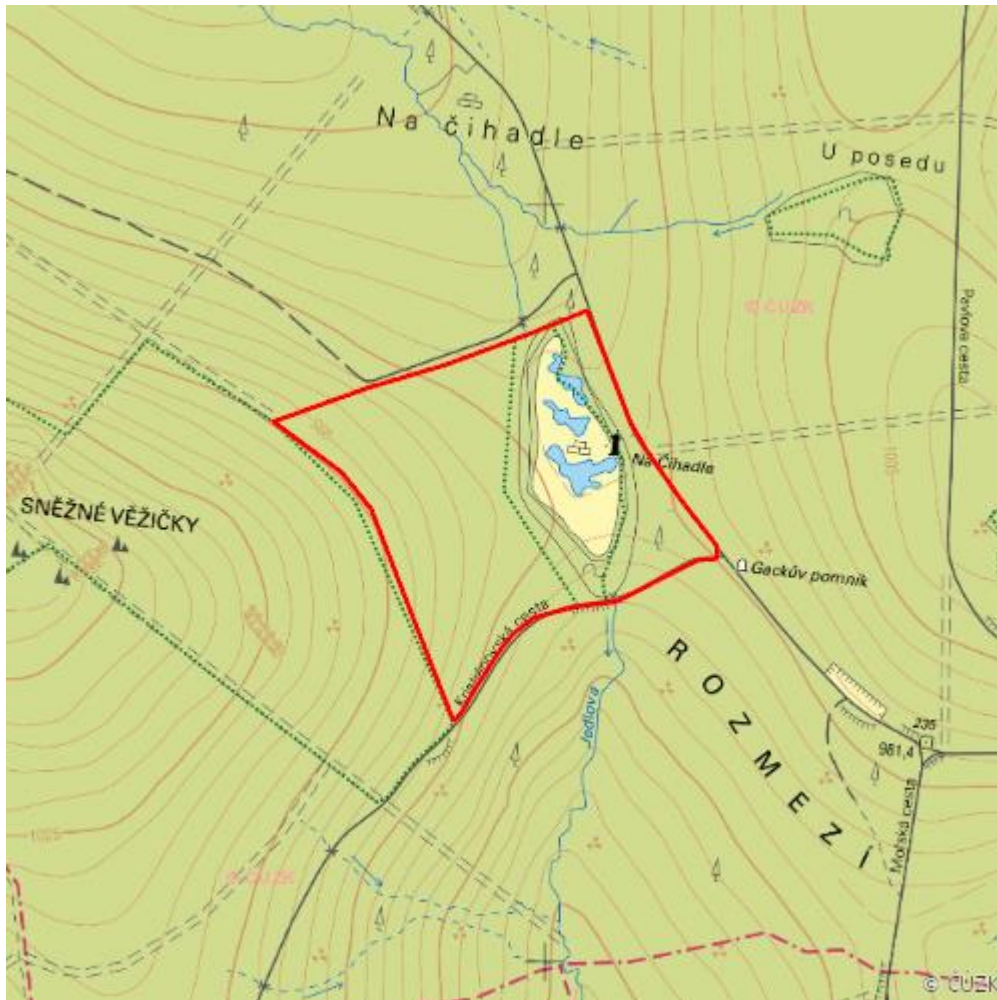

Na čihadle

Jizera Headwaters

RS13.05

Localisation:	50.832183N 15.22962E
Area:	14.632 ha
Category:	Part of Wetland of International Importance
Wetland's type:	8
The degree of protection:	SCI, PLA, SPA, NR
Altitude:	972 - 1000 m

Characteristic

Jedno z nejznámějších a nejpřístupnějších vrchovišť v Jizerských horách s mnoha tůnkami a porosty zakrslých smrků na sušších místech. Téměř chybí kosodřevina. Nejbližší okolí, tvořené v nedávné minulosti smrkovými porosty s hluboce zavětvenými korunami, je v současné době díky imisím odlesněno. Evropské rozvodí mezi Baltským a Severním mořem. Rašelinné fytocenózy sv. *Leuco-Scheuchzerion palustris*, *Rhynchosporion albae*, *Sphagnion medii*, *Vaccinio-Piceion*.