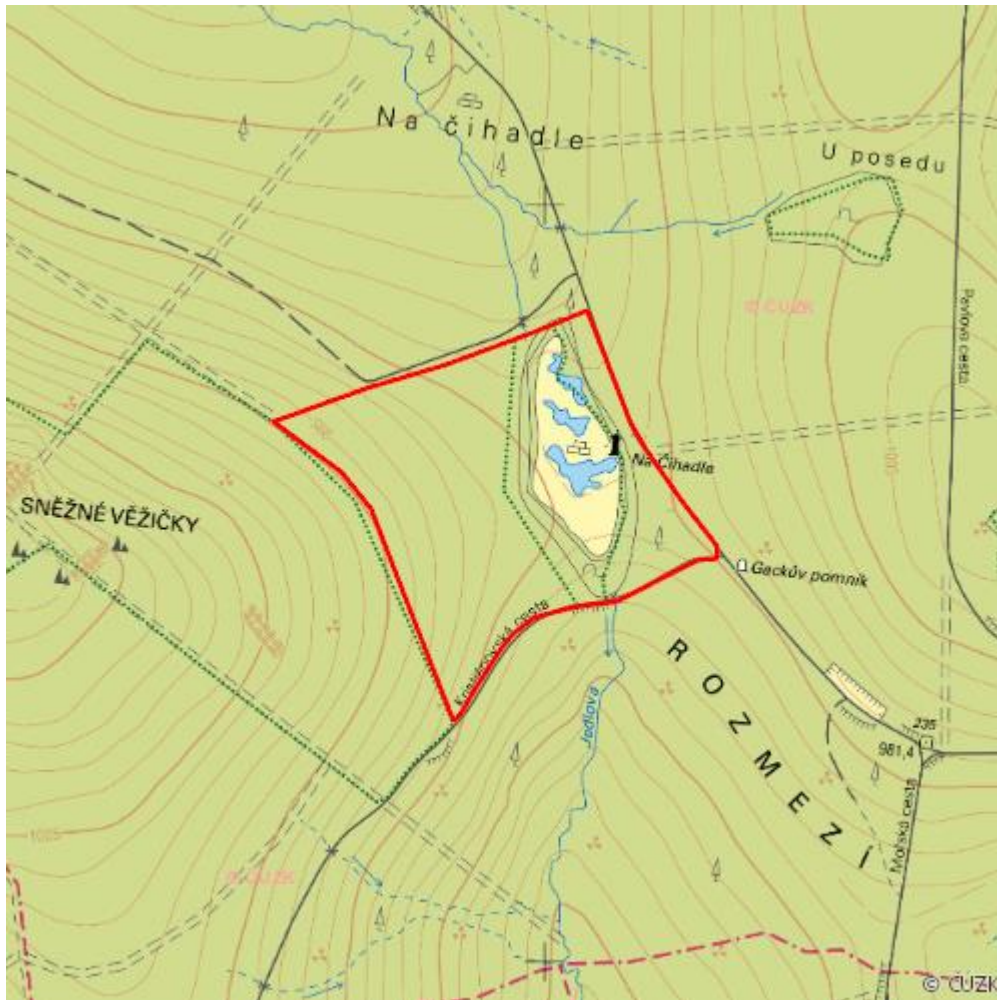

Na čihadle

Jizera Headwaters

RS13.05

Localisation:	50.832183N 15.22962E
Area:	14.632 ha
Category:	Part of Wetland of International Importance
Wetland's type:	8
The degree of protection:	SCI, PLA, SPA, NR
Altitude:	972 - 1000 m

Characteristic

Jedno z nejznámějších a nejpřístupnějších vrchovišť v Jizerských horách s mnoha tůňkami a porosty zakrslých smrků na sušších místech. Téměř chybí kosodřevina. Nejbližší okolí, tvořené v nedávné minulosti smrkovými porosty s hluboce zavětvenými korunami, je v současné době díky imisím odlesněno. Evropské rozvodí mezi Baltským a Severním mořem. Rašelinné fytoceνόzy sv. *Leuco-Scheuchzerion palustris*, *Rhynchosporion albae*, *Sphagnion medii*, *Vaccinio-Piceion*.