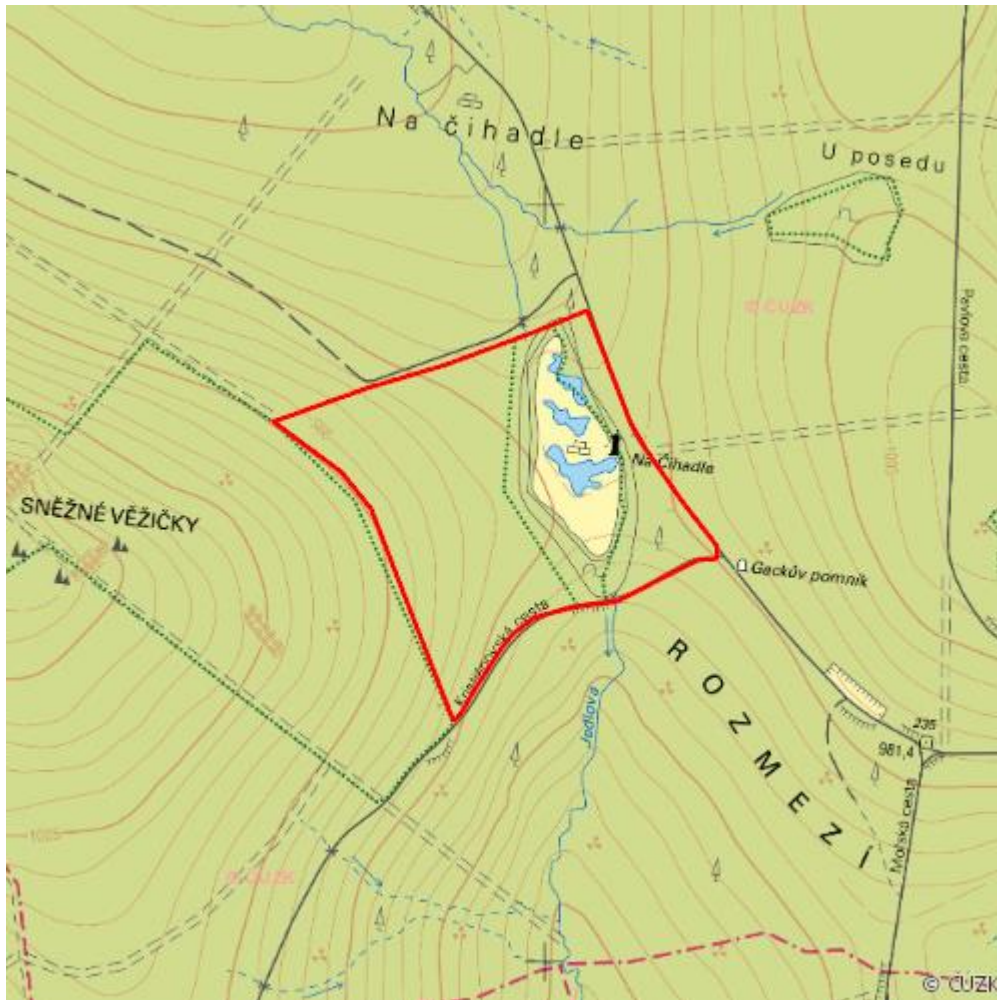

Na čihadle

Jizera Headwaters

RS13.05

Localisation:	50.832183N 15.22962E
Area:	14.632 ha
Category:	Part of Wetland of International Importance
Wetland's type:	8
The degree of protection:	SCI, PLA, SPA, NR
Altitude:	972 - 1000 m

Characteristic

Jedno z nejznámějších a nejpřístupnějších vrchovišť v Jizerských horách s mnoha tůnkami a porosty zakrslých smrků na sušších místech. Téměř chybí kosodřevina. Nejbližší okolí, tvořené v nedávné minulosti smrkovými porosty s hluboce zavětvenými korunami, je v současné době díky imisím odlesněno. Evropské rozvodí mezi Baltským a Severním mořem. Rašelinné fytocenózy sv. *Leuco-Scheuchzerion palustris*, *Rhynchosporion albae*, *Sphagnion medii*, *Vaccinio-Piceion*.