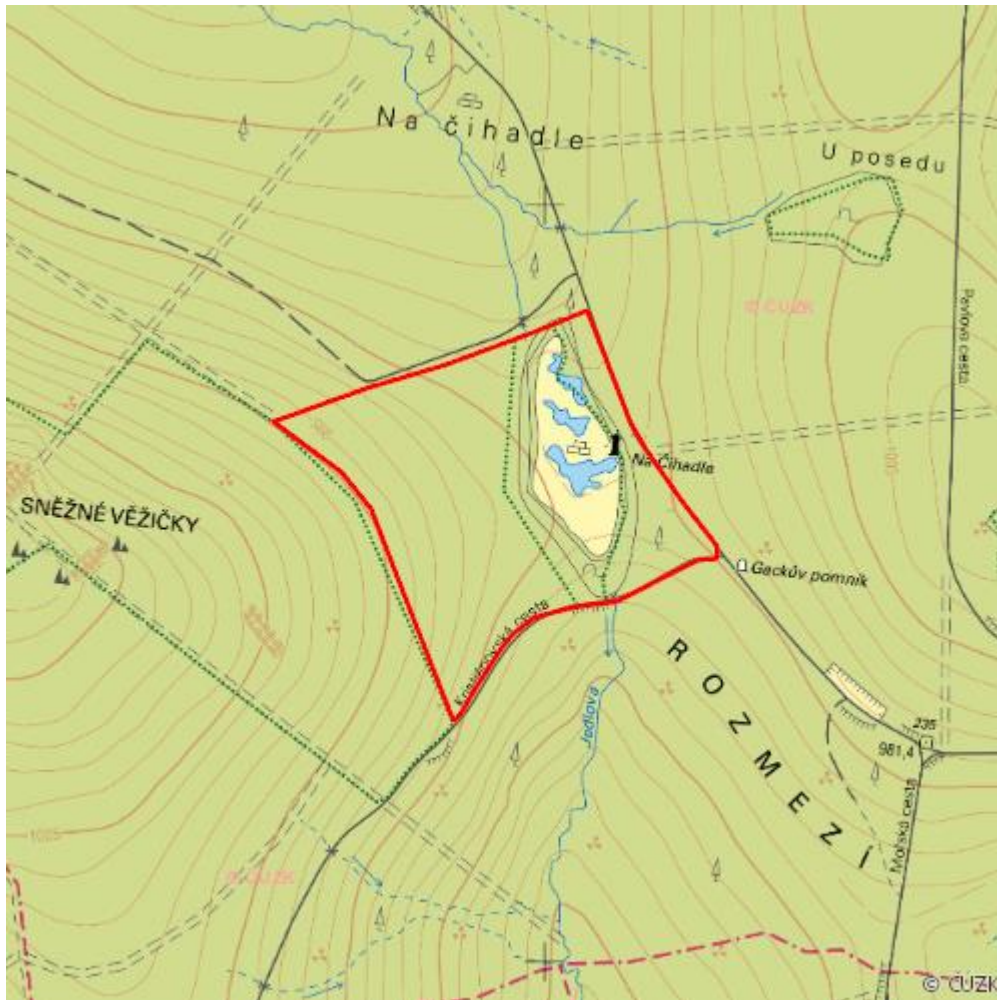

Na čihadle

Jizera Headwaters

RS13.05

Localisation:	50.832183N 15.22962E
Area:	14.632 ha
Category:	Part of Wetland of International Importance
Wetland's type:	8
The degree of protection:	SCI, PLA, SPA, NR
Altitude:	972 - 1000 m

Characteristic

Jedno z nejznámějších a nejpřístupnějších vrchovišť v Jizerských horách s mnoha tůnkami a porosty zakrslých smrků na sušších místech. Téměř chybí kosodřevina. Nejbližší okolí, tvořené v nedávné minulosti smrkovými porosty s hluboce zavětvenými korunami, je v současné době díky imisím odlesněno. Evropské rozvodí mezi Baltským a Severním mořem. Rašelinné fytoceózy sv. *Leuco-Scheuchzerion palustris*, *Rhynchosporion albae*, *Sphagnion medii*, *Vaccinio-Piceion*.