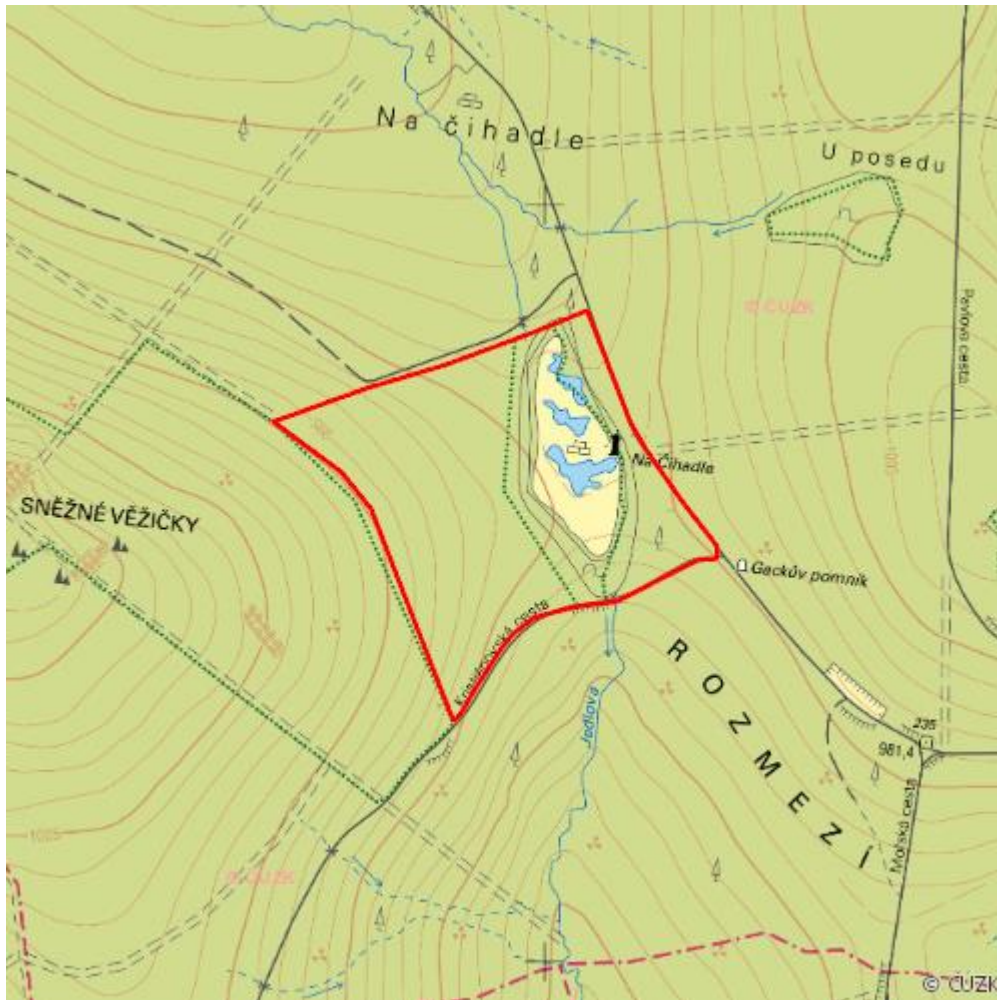

# Na čihadle

## Jizera Headwaters

RS13.05

<b>Localisation:</b>	50.832183N 15.22962E
<b>Area:</b>	14.632 ha
<b>Category:</b>	Part of Wetland of International Importance
<b>Wetland's type:</b>	8
<b>The degree of protection:</b>	SCI, PLA, SPA, NR
<b>Altitude:</b>	972 - 1000 m

## Characteristic

Jedno z nejznámějších a nejpřístupnějších vrchovišť v Jizerských horách s mnoha tůnkami a porosty zakrslých smrků na sušších místech. Téměř chybí kosodřevina. Nejbližší okolí, tvořené v nedávné minulosti smrkovými porosty s hluboce zavětvenými korunami, je v současné době díky imisím odlesněno. Evropské rozvodí mezi Baltským a Severním mořem. Rašelinné fytocenózy sv. *Leuco-Scheuchzerion palustris*, *Rhynchosporion albae*, *Sphagnion medii*, *Vaccinio-Piceion*.