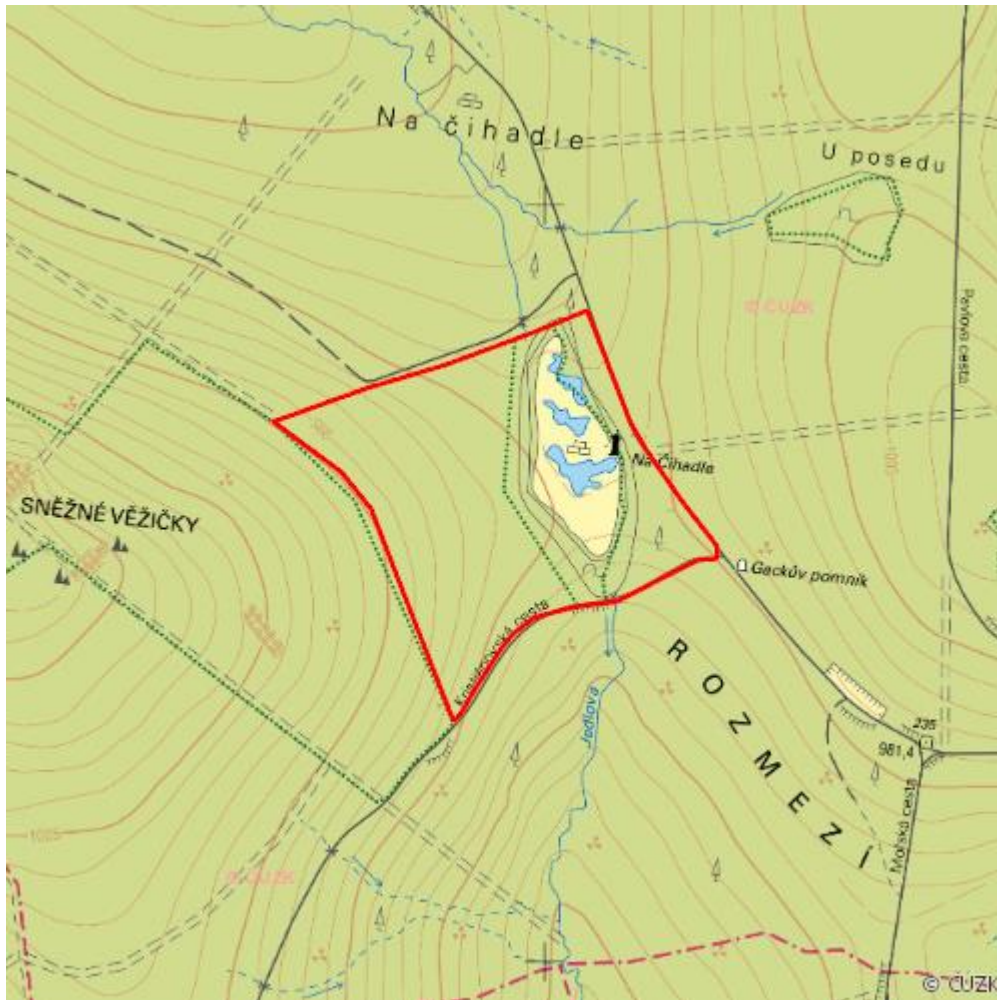

Na čihadle

Jizera Headwaters

RS13.05

Localisation:	50.832183N 15.22962E
Area:	14.632 ha
Category:	Part of Wetland of International Importance
Wetland's type:	8
The degree of protection:	SCI, PLA, SPA, NR
Altitude:	972 - 1000 m

Characteristic

Jedno z nejznámějších a nejpřístupnějších vrchovišť v Jizerských horách s mnoha tůňkami a porosty zakrslých smrků na sušších místech. Téměř chybí kosodřevina. Nejbližší okolí, tvořené v nedávné minulosti smrkovými porosty s hluboce zavětvenými korunami, je v současné době díky imisím odlesněno. Evropské rozvodí mezi Baltským a Severním mořem. Rašelinné fytocenózy sv. *Leuco-Scheuchzerion palustris*, *Rhynchosporion albae*, *Sphagnion medii*, *Vaccinio-Piceion*.