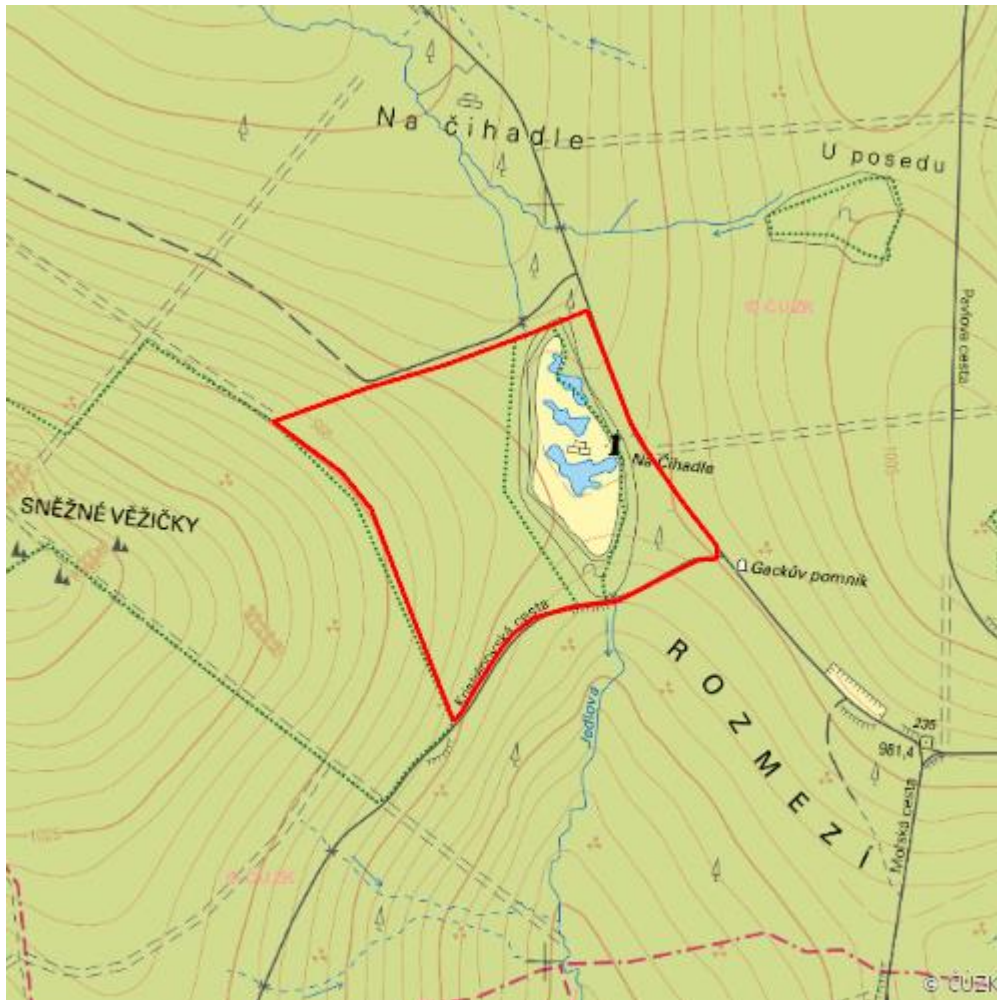

# Na čihadle

## Jizera Headwaters

RS13.05

<b>Localisation:</b>	50.832183N 15.22962E
<b>Area:</b>	14.632 ha
<b>Category:</b>	Part of Wetland of International Importance
<b>Wetland's type:</b>	8
<b>The degree of protection:</b>	SCI, PLA, SPA, NR
<b>Altitude:</b>	972 - 1000 m

## Characteristic

Jedno z nejznámějších a nejpřístupnějších vrchovišť v Jizerských horách s mnoha tůnkami a porosty zakrslých smrků na sušších místech. Téměř chybí kosodřevina. Nejbližší okolí, tvořené v nedávné minulosti smrkovými porosty s hluboce zavětvenými korunami, je v současné době díky imisím odlesněno. Evropské rozvodí mezi Baltským a Severním mořem. Rašelinné fytocenózy sv. *Leuco-Scheuchzerion palustris*, *Rhynchosporion albae*, *Sphagnion medii*, *Vaccinio-Piceion*.