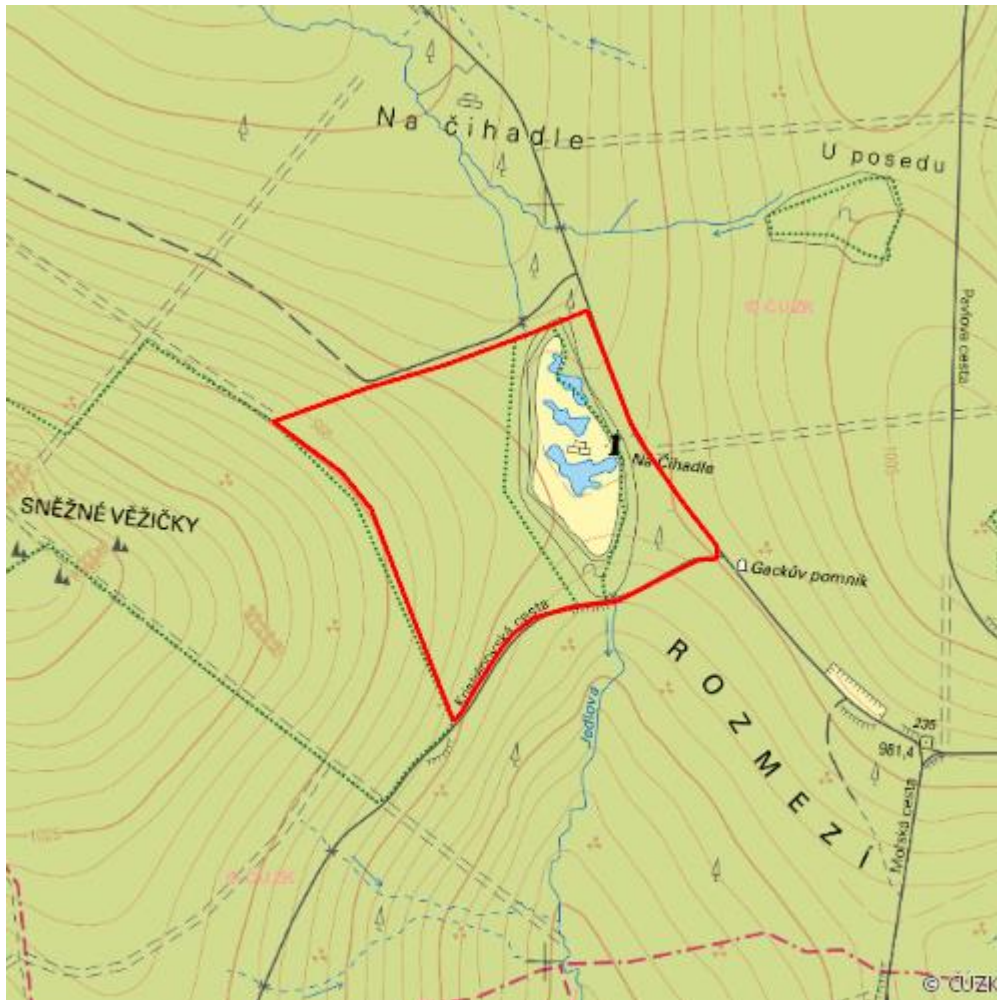

Na čihadle

Jizera Headwaters

RS13.05

Localisation:	50.832183N 15.22962E
Area:	14.632 ha
Category:	Part of Wetland of International Importance
Wetland's type:	8
The degree of protection:	SCI, PLA, SPA, NR
Altitude:	972 - 1000 m

Characteristic

Jedno z nejznámějších a nejpřístupnějších vrchovišť v Jizerských horách s mnoha tůňkami a porosty zakrslých smrků na sušších místech. Téměř chybí kosodřevina. Nejbližší okolí, tvořené v nedávné minulosti smrkovými porosty s hluboce zavětvenými korunami, je v současné době díky imisím odlesněno. Evropské rozvodí mezi Baltským a Severním mořem. Rašelinné fytocenózy sv. *Leuco-Scheuchzerion palustris*, *Rhynchosporion albae*, *Sphagnion medii*, *Vaccinio-Piceion*.