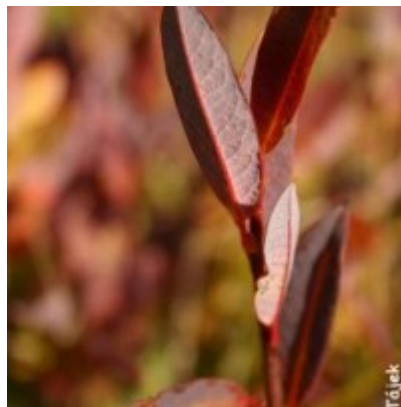

Category	Latin name of the species	Czech name of the species	Protection category (Law 114/92 Sb.)	Directive of birds/habitats	Red list	Invasiveness (i)	Year of last record
Ptáci	<i>Gallinago gallinago</i>	bekasina otavní	Silně ohrožený	--	Ohrožený (EN)	--	2019
Ptáci	<i>Jynx torquilla</i>	krutihlav obecný	Silně ohrožený	--	Zranitelný (VU)	--	2013
Ptáci	<i>Lanius collurio</i>	ťuhýk obecný	Ohrožený	BD I	Téměř ohrožený (NT)	--	2019
Ptáci	<i>Lanius excubitor</i>	ťuhýk šedý	Ohrožený	--	Zranitelný (VU)	--	2017
Ptáci	<i>Saxicola rubetra</i>	bramborníček hnědý	Ohrožený	--	--	--	2015
Savci	<i>Martes martes</i>	kuna lesní	--	HD V	--	--	2019
Vážky	<i>Lestes barbarus</i>	šídlatka brvnatá	--	--	Téměř ohrožený (NT)	--	2012

Photos

Literature

CHYTIL, J.; HAKROVÁ, P.; HUDEC, K. (eds.) et al. (1999). *Mokřady České republiky: Přehled vodních a mokřadních lokalit České republiky*. Mikulov: Český Ramsarský výbor. 327 s.