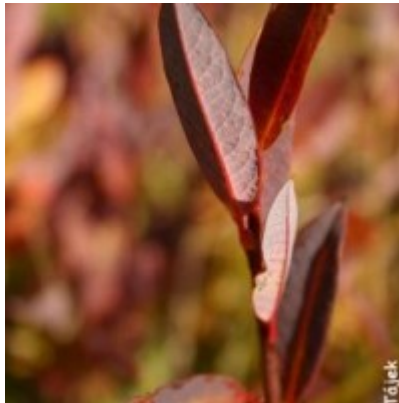

Category	Latin name of the species	Czech name of the species	Protection category (Law 114/92 Sb.)	Directive of birds/habitats	Red list	Invasiveness (i)	Year of last record
Vážky	<i>Lestes barbarus</i>	šídlatka brvnatá	--	--	Téměř ohrožený (NT)	--	2012

Photos

Literature

CHYTIL, J.; HAKROVÁ, P.; HUDEC, K. (eds.) et al. (1999). *Mokřady České republiky: Přehled vodních a mokřadních lokalit České republiky*. Mikulov: Český ramsarský výbor. 327 s.