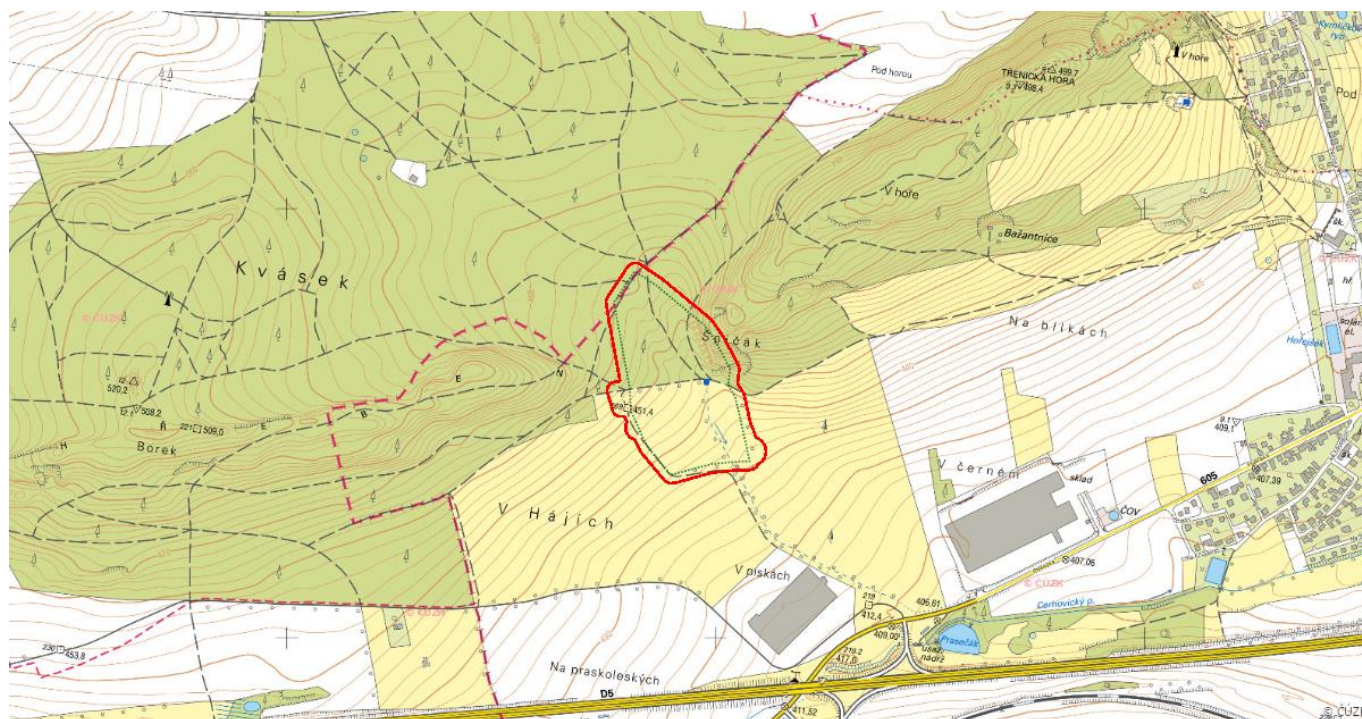

# Studánky u Cerhovic

L.BE.01

<b>Localisation:</b>	49.846565N 13.808895E
<b>Area:</b>	12.124 ha
<b>Category:</b>	Wetlands of local importance
<b>Wetland's type:</b>	1
<b>The degree of protection:</b>	NM
<b>Reason protection:</b>	B
<b>Altitude:</b>	450 - 474 m

## Natural habitats

Habitat code	Habitat name	Code of the habitat type	Name the habitat type	Area	Relative area (%)	Habitat quality (1-4)
--------------	--------------	--------------------------	-----------------------	------	-------------------	-----------------------

Habitat code	Habitat name	Code of the habitat type	Name the habitat type	Area	Relative area (%)	Habitat quality (1-4)
K1	Mokřadní vrbiny	--	--	0.635 ha	5.24	1
K3	Vysoké mezofilní a xerofilní křoviny	--	--	0.017 ha	0.14	2
L2.2B	Údolní jasanovo-olšové luhy, netypické a degradované porosty	--	--	0.306 ha	2.52	4
L7.1	Suché acidofilní doubravy	--	--	0.182 ha	1.5	2
M1.1	Rákosiny eutrofních stojatých vod	--	--	0.060 ha	0.49	1
M1.7	Vegetace vysokých ostržic	--	--	0.475 ha	3.92	1
T1.1	Mezofilní ovsíkové louky	6510	Extenzivní sečené louky nížin až podhůří ( <i>Arrhenatherion</i> , <i>Brachypodio-Centaureion nemoralis</i> )	0.108 ha	0.89	3
T1.5	Vlhké pcháčové louky	--	--	1.200 ha	9.89	1.3
T1.6	Vlhká tužebníková lada	6430	Vlhkomilná vysokobylinná lemová společenstva nížin a horského až alpínského stupně	0.247 ha	2.04	1
T1.9	Střídavě vlhké bezkolencové louky	6410	Bezkolencové louky na vápnitých, rašelinných nebo hlinito-jílovitých půdách ( <i>Molinion caeruleae</i> )	1.677 ha	13.83	2.4