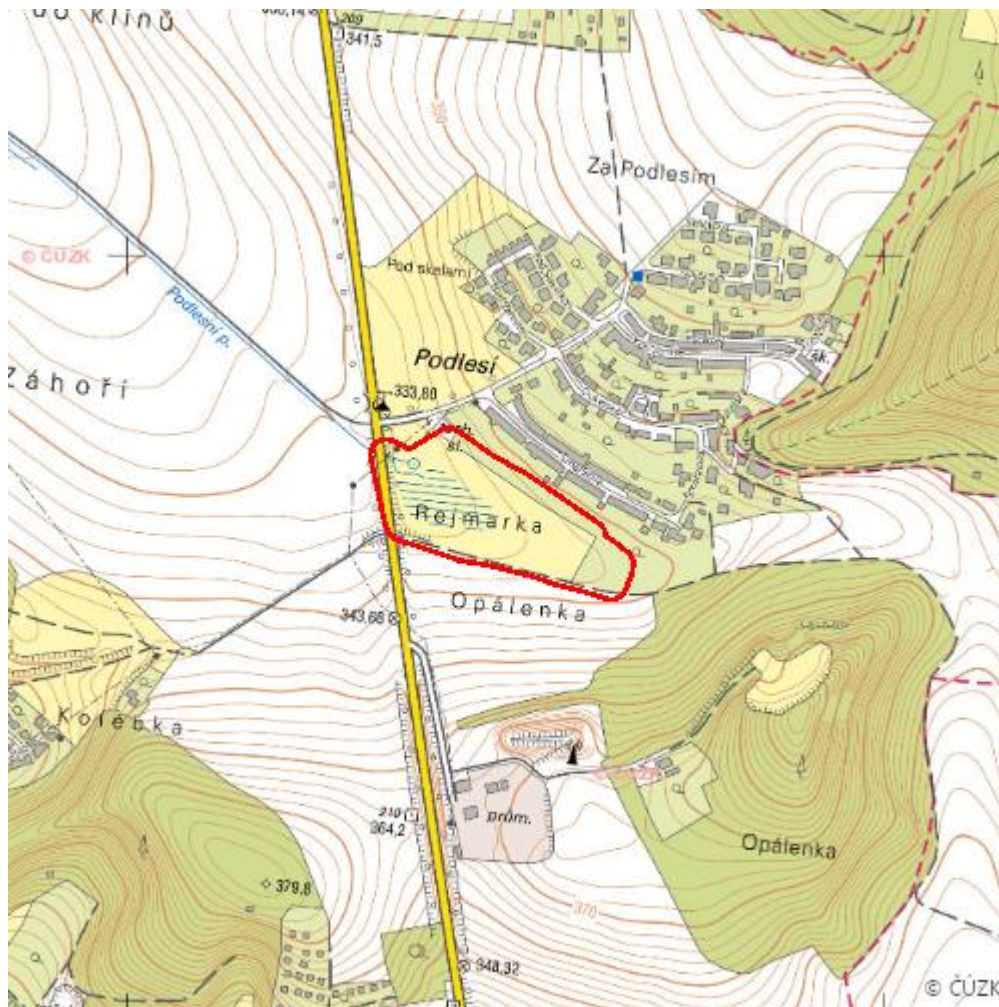

Podlesí

L.BO.106

Localisation:	49.303827N 16.557634E
Area:	4.274 ha
Category:	Wetlands of local importance
Wetland's type:	5
Reason protection:	Am
Altitude:	346 - 350 m

Natural habitats

Habitat code	Habitat name	Code of the habitat type	Name the habitat type	Area	Relative area (%)	Habitat quality (1-4)
K1	Mokřadní vrbiny	--	--	0.197 ha	4.61	1
M1.7	Vegetace vysokých ostřic	--	--	0.296 ha	6.92	1
T1.1	Mezofilní ovsíkové louky	6510	Extenzivní sečené louky nížin až podhůří (<i>Arrhenatherion</i> , <i>Brachypodio-Centaureion nemoralis</i>)	1.271 ha	29.73	1
T1.5	Vlhké pcháčové louky	--	--	0.811 ha	18.96	1

List of species of conservation finding database

Category	Latin name of the species	Czech name of the species	Protection category (Law 114/92 Sb.)	Directive of birds/habitats	Red list	Invasiveness (i)	Year of last record
Savci	<i>Sciurus vulgaris</i>	veverka obecná	Ohrožený	--	Chybí údaje (DD)	--	2018