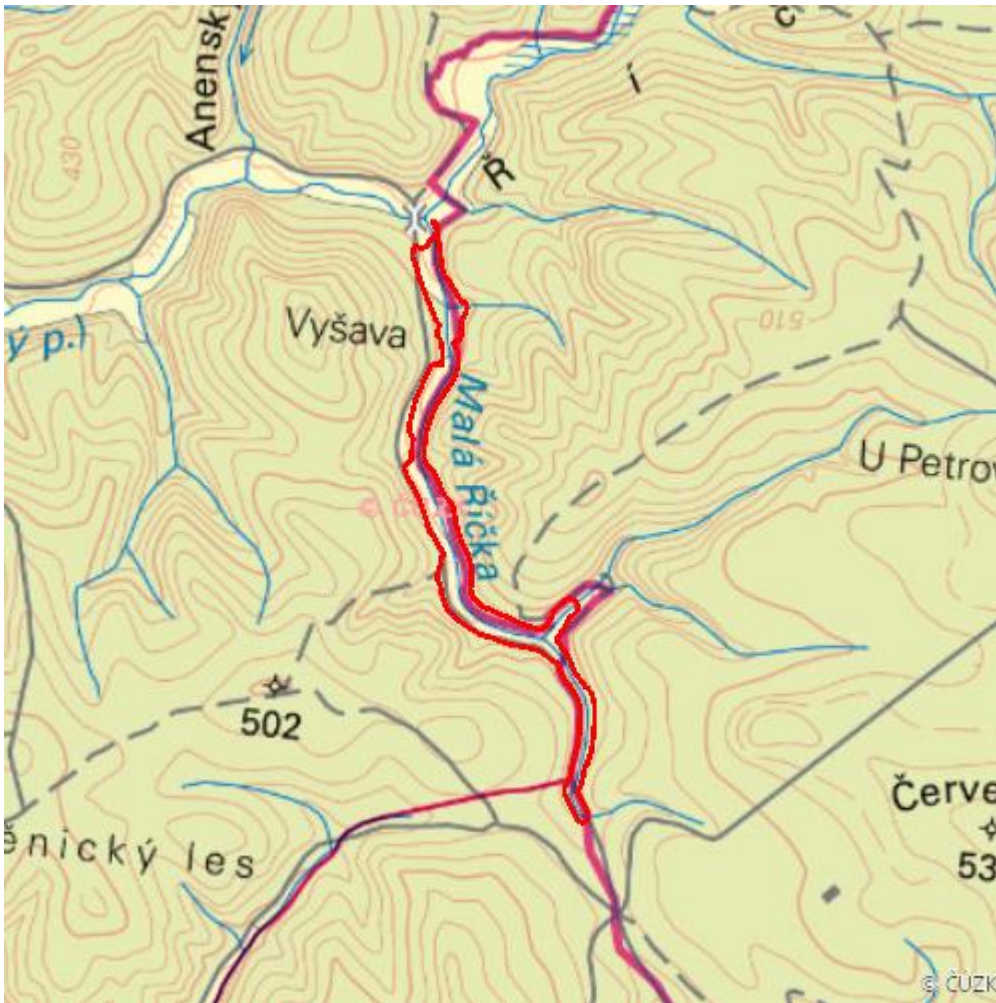

Malá Říčka

L.BO.65

Localisation:	49.258766N 16.813292E
Area:	16.272 ha
Category:	Wetlands of local importance
Wetland's type:	2, 4, 5
Reason protection:	Am
Altitude:	387 - 481 m

Natural habitats

Habitat code	Habitat name	Code of the habitat type	Name the habitat type	Area	Relative area (%)	Habitat quality (1-4)
L2.2	Údolní jasanovo-olšové luhy	91E0	Smíšené jasanovo-olšové lužní lesy temperátní a boreální Evropy (<i>Alno-Padion</i> , <i>Alnion incanae</i> , <i>Salicion albae</i>)	3.029 ha	18.61	2.87
L3.1	Hercynské dubohabřiny	9170	Dubohabřiny asociace <i>Galio-Carpinetum</i>	0.345 ha	2.12	2
L3.3A	Panonsko-karpatské dubohabřiny	91G0	Panonské dubohabřiny	0.405 ha	2.49	2
L3.3C	Hercynsko-karpatské dubohabřiny	9170	Dubohabřiny asociace <i>Galio-Carpinetum</i>	0.000 ha	--	2
L5.1	Květnaté bučiny	9130	Bučiny asociace <i>Asperulo-Fagetum</i>	1.531 ha	9.41	2.22
L5.4	Acidofilní bučiny	9110	Bučiny asociace <i>Luzulo-Fagetum</i>	0.381 ha	2.34	2
L7.1	Suché acidofilní doubravy	--	--	0.121 ha	0.74	2
T1.5	Vlhké pcháčové louky	--	--	2.024 ha	12.44	3.93
T1.6	Vlhká tužebníková lada	6430	Vlhkomilná vysokobylinná lemová společenstva nížin a horského až alpínského stupně	0.307 ha	1.89	3.98

Habitat code	Habitat name	Code of the habitat type	Name the habitat type	Area	Relative area (%)	Habitat quality (1-4)
T2.3B	Podhorské a horské smilkové trávníky bez výskytu jalovce obecného (<i>Juniperus communis</i>)	6230	Druhově bohaté smilkové louky na silikátových podložích v horských oblastech (a v kontinentální Evropě v podhorských oblastech)	0.093 ha	0.57	3