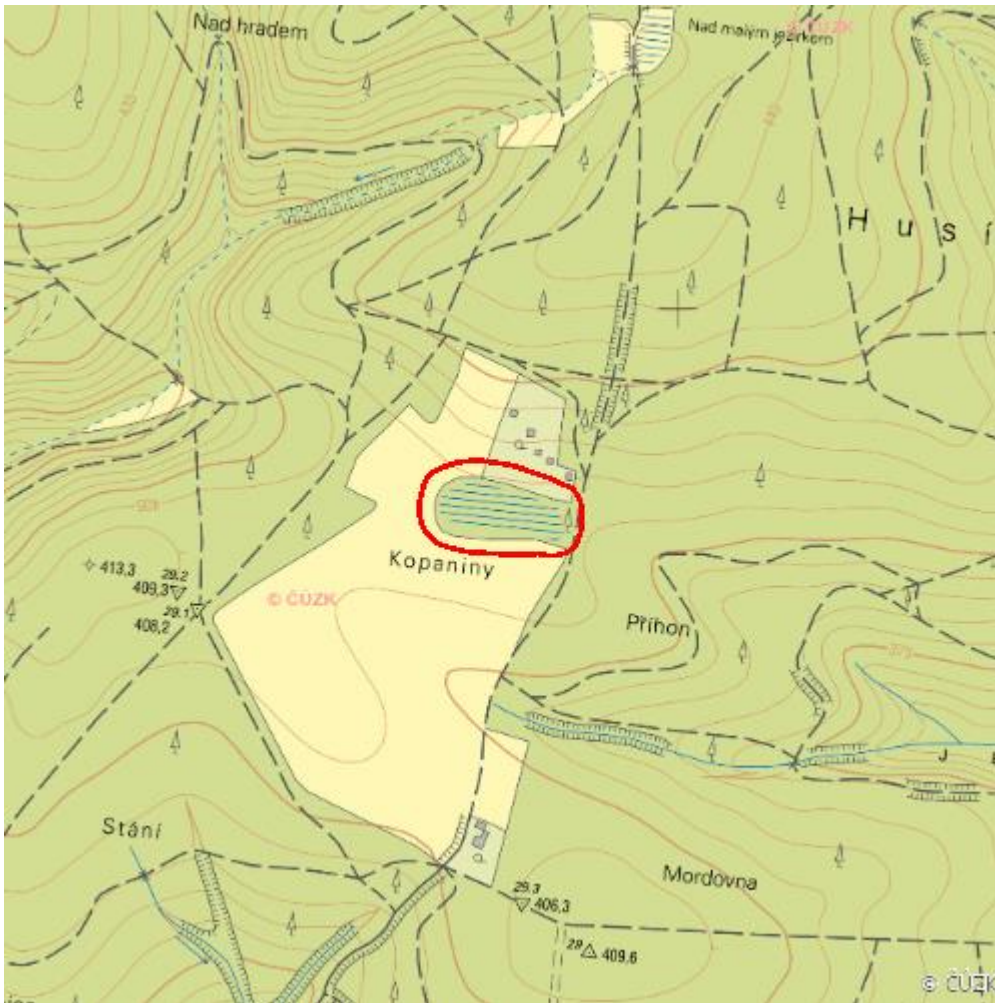

Kopaniny

L.BO.92

Localisation:	49.223639N 16.823207E
Area:	2.213 ha
Category:	Wetlands of local importance
Wetland's type:	2
Reason protection:	Am
Altitude:	433 - 439 m

Natural habitats

Habitat code	Habitat name	Code of the habitat type	Name the habitat type	Area	Relative area (%)	Habitat quality (1-4)
K1	Mokřadní vrbiny	--	--	0.240 ha	10.87	2
L3.1	Hercynské dubohabřiny	9170	Dubohabřiny asociace <i>Galio-Carpinetum</i>	0.021 ha	0.94	2
M1.1	Rákosiny eutrofních stojatých vod	--	--	0.721 ha	32.6	2
V1G	Makrofytní vegetace přirozeně eutrofních a mezotrofních stojatých vod, porosty bez ochrannářsky významných vodních makrofytů	--	--	0.240 ha	10.87	4