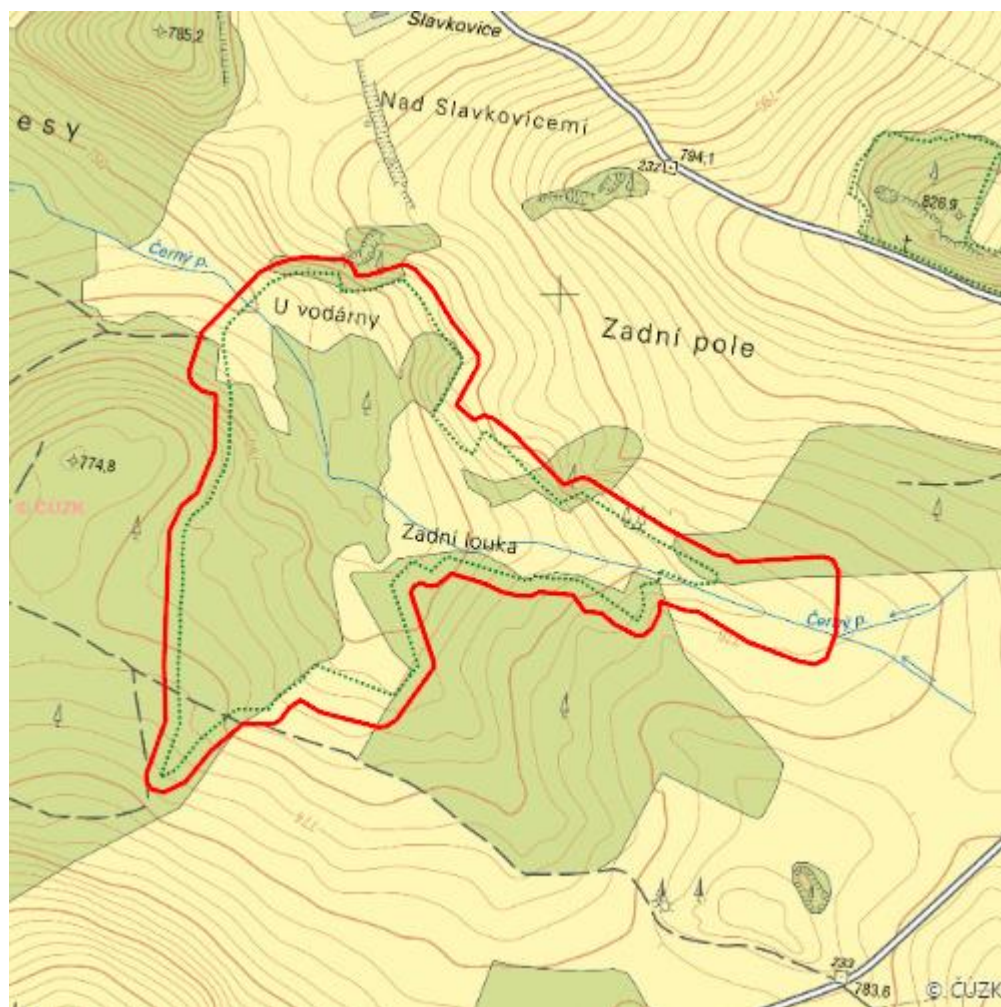

# Slavkovické louky

L.CK.09

<b>Localisation:</b>	48.73346N 14.136409E
<b>Area:</b>	28.290 ha
<b>Category:</b>	Wetlands of local importance
<b>Wetland's type:</b>	1, 5
<b>The degree of protection:</b>	NM
<b>Reason protection:</b>	B
<b>Altitude:</b>	761 - 790 m