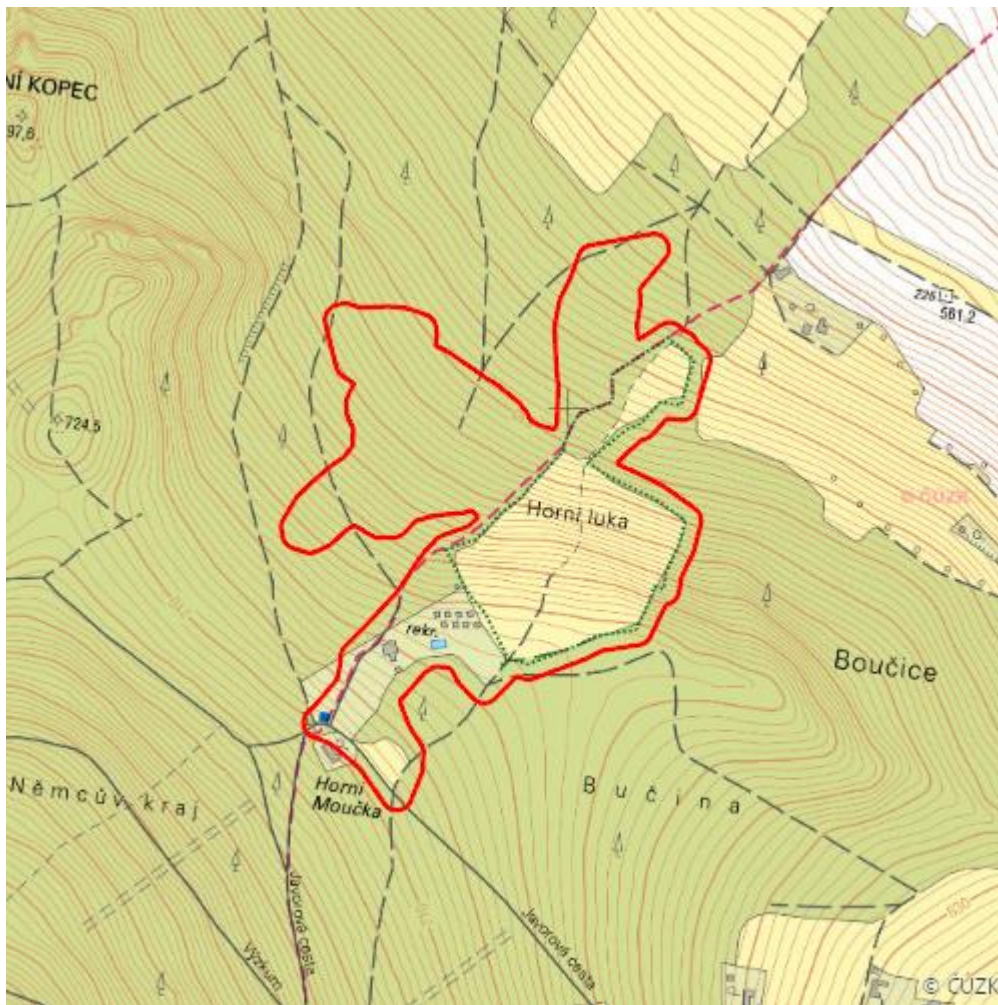

# Horní Luka

L.CK.12

|                                  |                              |
|----------------------------------|------------------------------|
| <b>Localisation:</b>             | 48.885888N 14.29641E         |
| <b>Area:</b>                     | 21.544 ha                    |
| <b>Category:</b>                 | Wetlands of local importance |
| <b>Wetland's type:</b>           | 1, 5                         |
| <b>The degree of protection:</b> | SCI, PLA, NM                 |
| <b>Reason protection:</b>        | B                            |
| <b>Altitude:</b>                 | 570 - 700 m                  |

## Photos