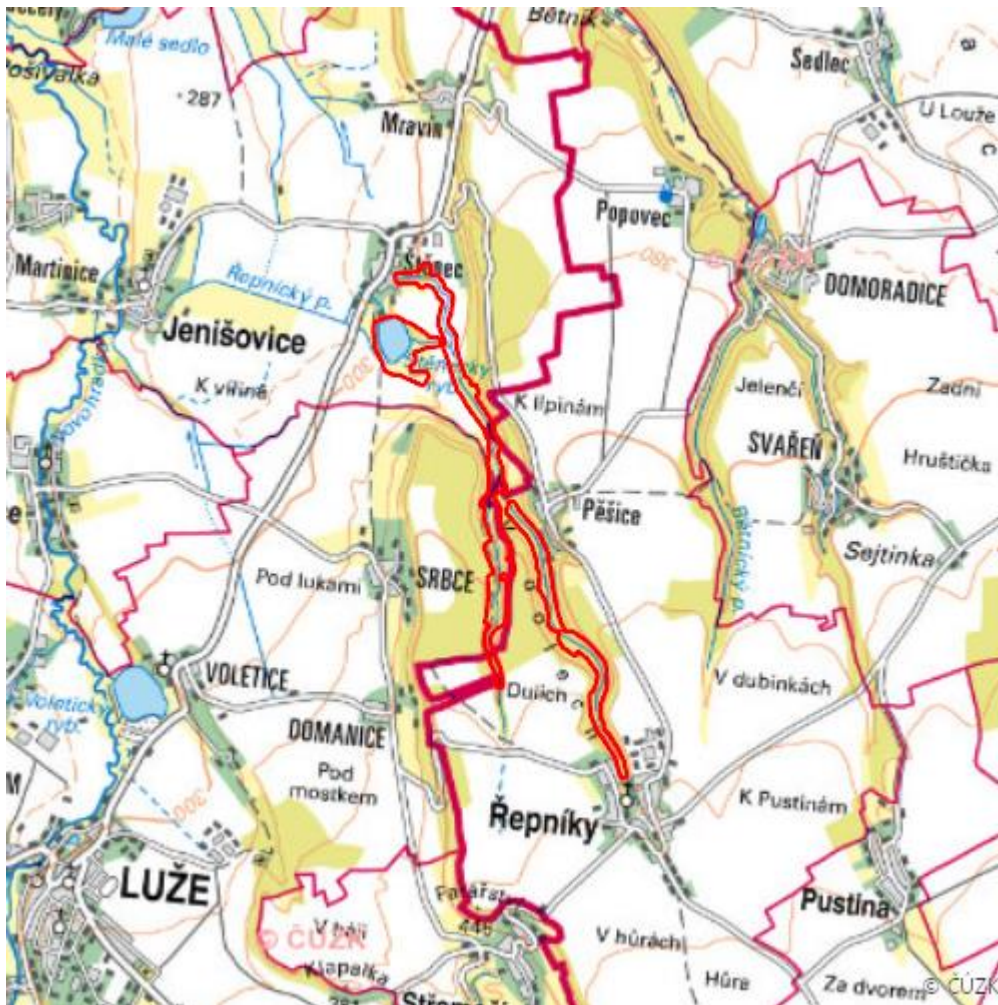

Kusá hora

L.CR.14

Localisation:	49.920366N 16.064754E
Area:	54.083 ha
Category:	Wetlands of local importance
Wetland's type:	5
The degree of protection:	NM
Reason protection:	B
Altitude:	300 - 415 m

Natural habitats

Habitat code	Habitat name	Code of the habitat type	Name the habitat type	Area	Relative area (%)	Habitat quality (1-4)
K1	Mokřadní vrbiny	--	--	0.596 ha	1.1	1
L1	Mokřadní olšiny	--	--	0.766 ha	1.42	3
L2.2	Údolní jasanovo-olšové luhy	91E0	Smíšené jasanovo-olšové lužní lesy temperátní a boreální Evropy (<i>Alno-Padion</i> , <i>Alnion incanae</i> , <i>Salicion albae</i>)	12.089 ha	22.35	1.58
L3.1	Hercynské dubohabřiny	9170	Dubohabřiny asociace <i>Galio-Carpinetum</i>	10.184 ha	18.83	3.3
L4A	Typické suťové lesy	9180	Lesy svazu <i>Tilio-Acerion</i> na svazích, sutích a v roklich	0.672 ha	1.24	1.14
L5.1	Květnaté bučiny	9130	Bučiny asociace <i>Asperulo-Fagetum</i>	3.530 ha	6.53	2
M1.1	Rákosiny eutrofních stojatých vod	--	--	1.643 ha	3.04	1.84
M1.5	Pobřežní vegetace potoků	--	--	0.065 ha	0.12	3.91
M1.7	Vegetace vysokých ostřic	--	--	0.014 ha	0.03	2.5
R1.3	Lesní pěnovcová prameniště	7220	Petrifikující prameny s tvorbou pěnovců (<i>Cratoneurion</i>)	0.021 ha	0.04	1
R1.4	Lesní prameniště bez tvorby pěnovců	--	--	0.001 ha	--	4
T1.1	Mezofilní ovsíkové louky	6510	Extenzivní sečené louky nížin až podhůří (<i>Arrhenatherion</i> , <i>Brachypodio-Centaureion nemoralis</i>)	1.670 ha	3.09	2.61