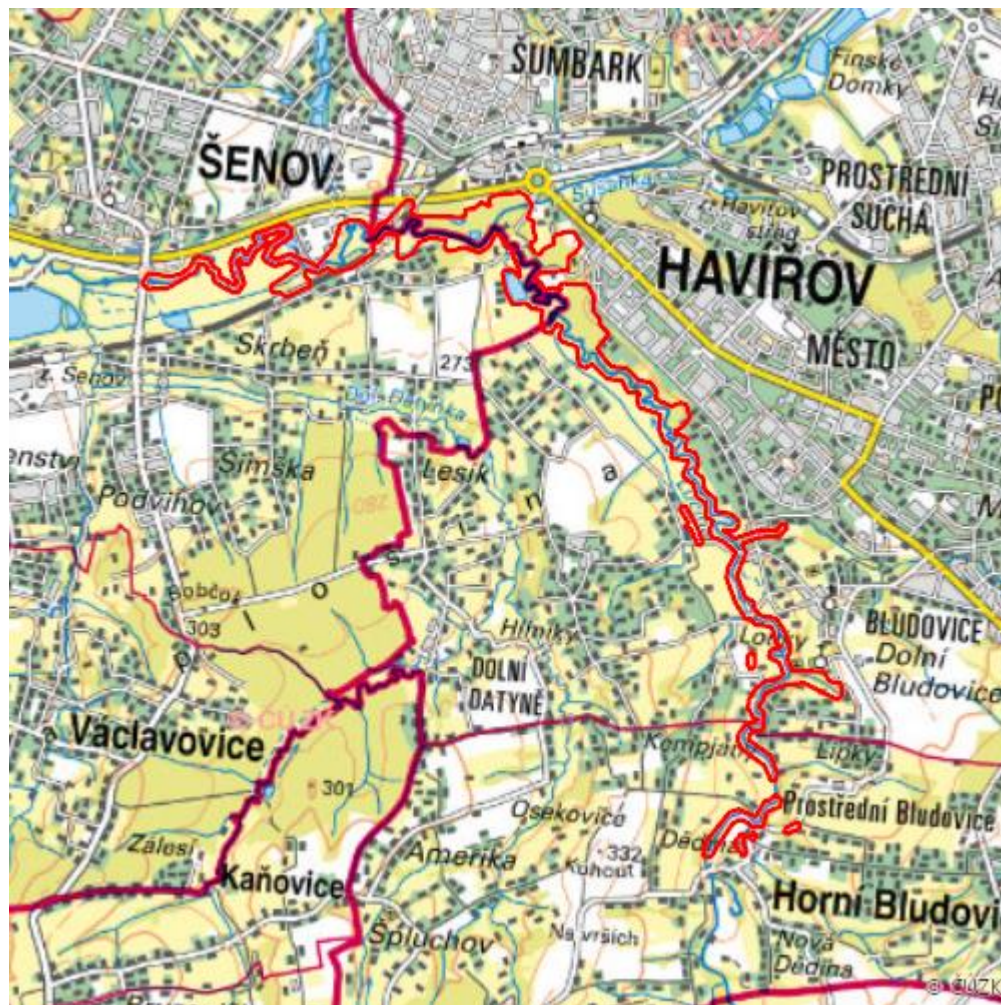

# Mokřady v nivě Lučiny (Niva řeky Lučiny, Slepá ramena Lučiny, H. Bludovice, Luh na soutoku Lučiny se Sušánkou)

L.FM.03

<b>Localisation:</b>	49.772131N 18.430365E
<b>Area:</b>	123.275 ha
<b>Category:</b>	Wetlands of local importance
<b>Wetland's type:</b>	1, 2, 3, 4
<b>The degree of protection:</b>	SCI, NM
<b>Altitude:</b>	238 - 300 m