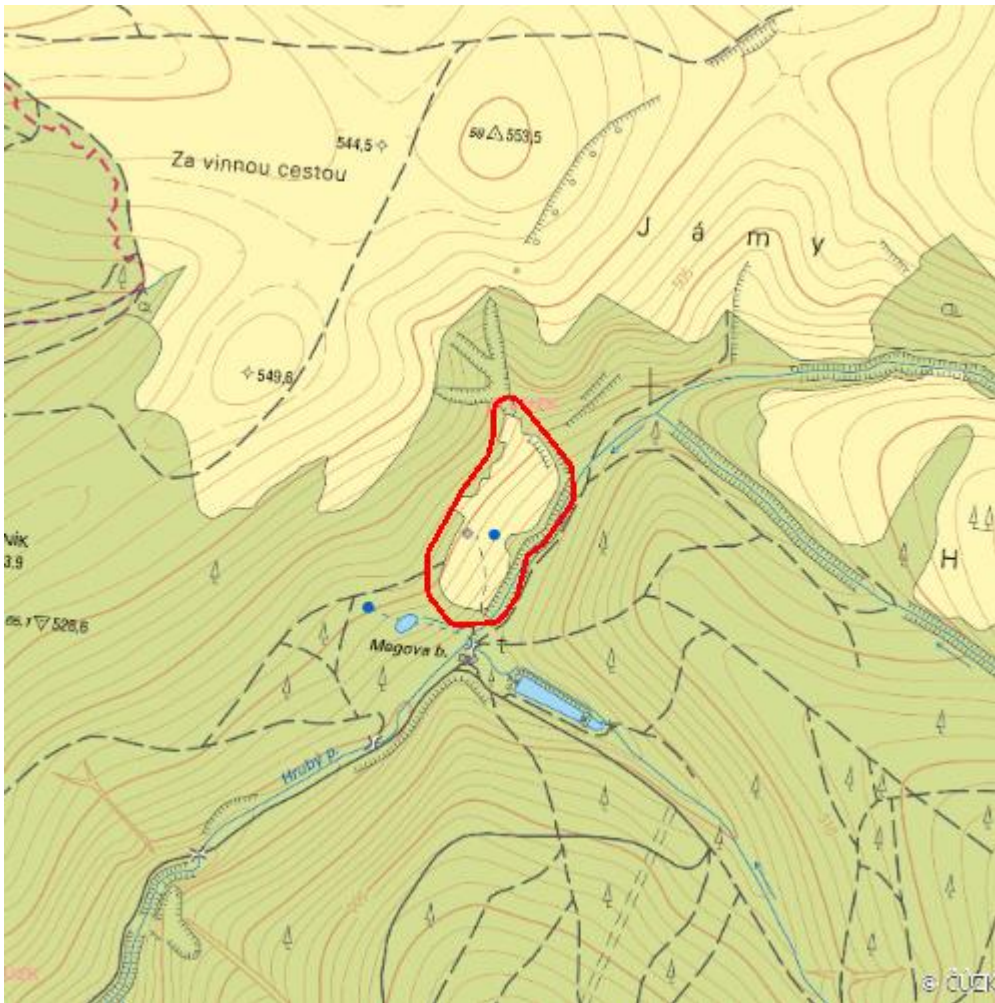

# Prameniště na Megovce

L.HO.01

<b>Localisation:</b>	48.849698N 17.581732E
<b>Area:</b>	3.326 ha
<b>Category:</b>	Wetlands of local importance
<b>Wetland's type:</b>	1
<b>The degree of protection:</b>	SCI, PLA
<b>Reason protection:</b>	KE, B
<b>Altitude:</b>	494 - 506 m