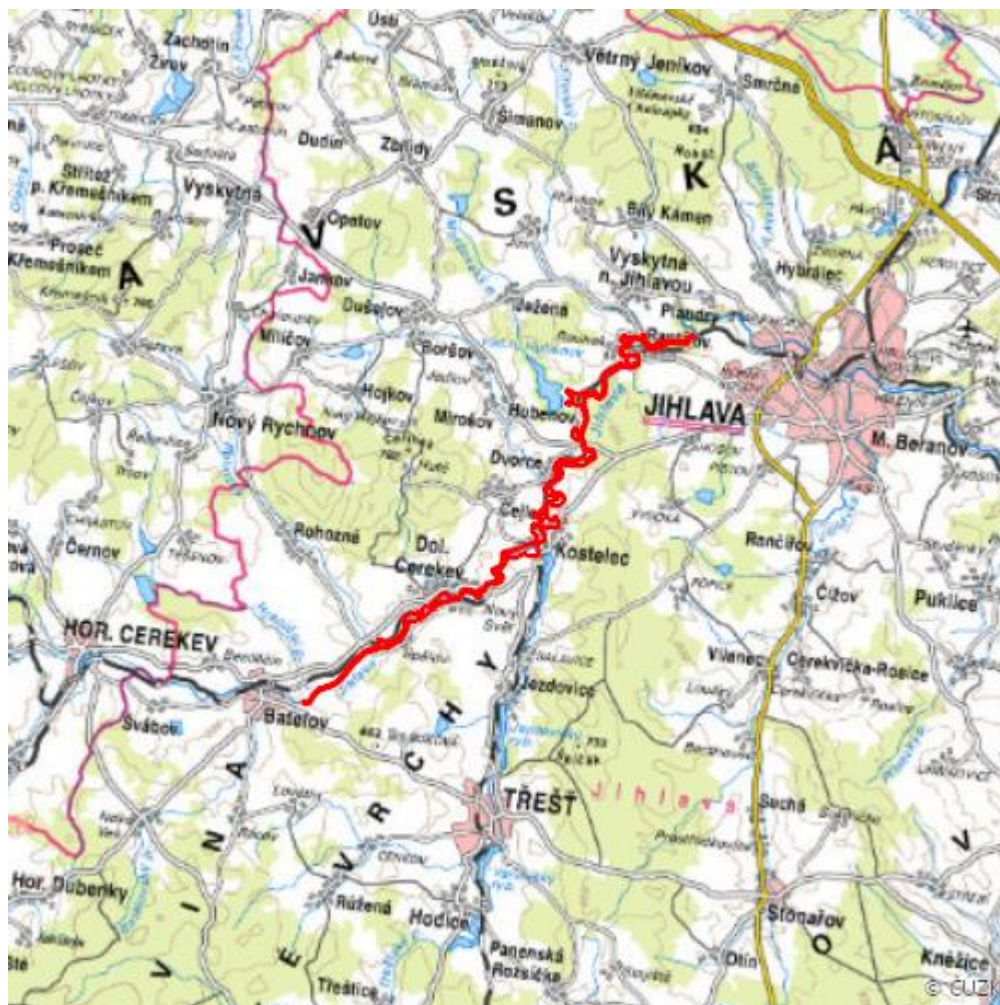

# Veselík (údolní niva řeky Jihlavy)

L.JI.21

<b>Localisation:</b>	49.377393N 15.491439E
<b>Area:</b>	221.498 ha
<b>Category:</b>	Wetlands of local importance
<b>Wetland's type:</b>	1, 2, 3, 4, 7, 8
<b>Reason protection:</b>	O , B
<b>Altitude:</b>	484 - 550 m

Habitat code	Habitat name	Code of the habitat type	Name the habitat type	Area	Relative area (%)	Habitat quality (1-4)
T1.6	Vlhká tužebníková lada	6430	Vlhkomilná vysokobylinná lemová společenstva nížin a horského až alpínského stupně	2.454 ha	1.11	2.8
T2.3B	Podhorské a horské smilkové trávníky bez výskytu jalovce obecného ( <i>Juniperus communis</i> )	6230	Druhově bohaté smilkové louky na silikátových podložích v horských oblastech (a v kontinentální Evropě v podhorských oblastech)	1.106 ha	0.5	1
V1G	Makrofytní vegetace přirozeně eutrofních a mezotrofních stojatých vod, porosty bez ochrannářsky významných vodních makrofytů	--	--	6.392 ha	2.89	3.05
V4A	Makrofytní vegetace vodních toků, porosty aktuálně přítomných vodních makrofytů	3260	Nížinné až horské vodní toky s vegetací svazů <i>Ranunculion fluitantis</i> a <i>Callitricho-Batrachion</i>	0.517 ha	0.23	4
V4B	Makrofytní vegetace vodních toků, stanoviště s potenciálním výskytem vodních makrofytů nebo se zjevně přirozeným či přírodě blízkým charakterem koryta	--	--	13.583 ha	6.13	3