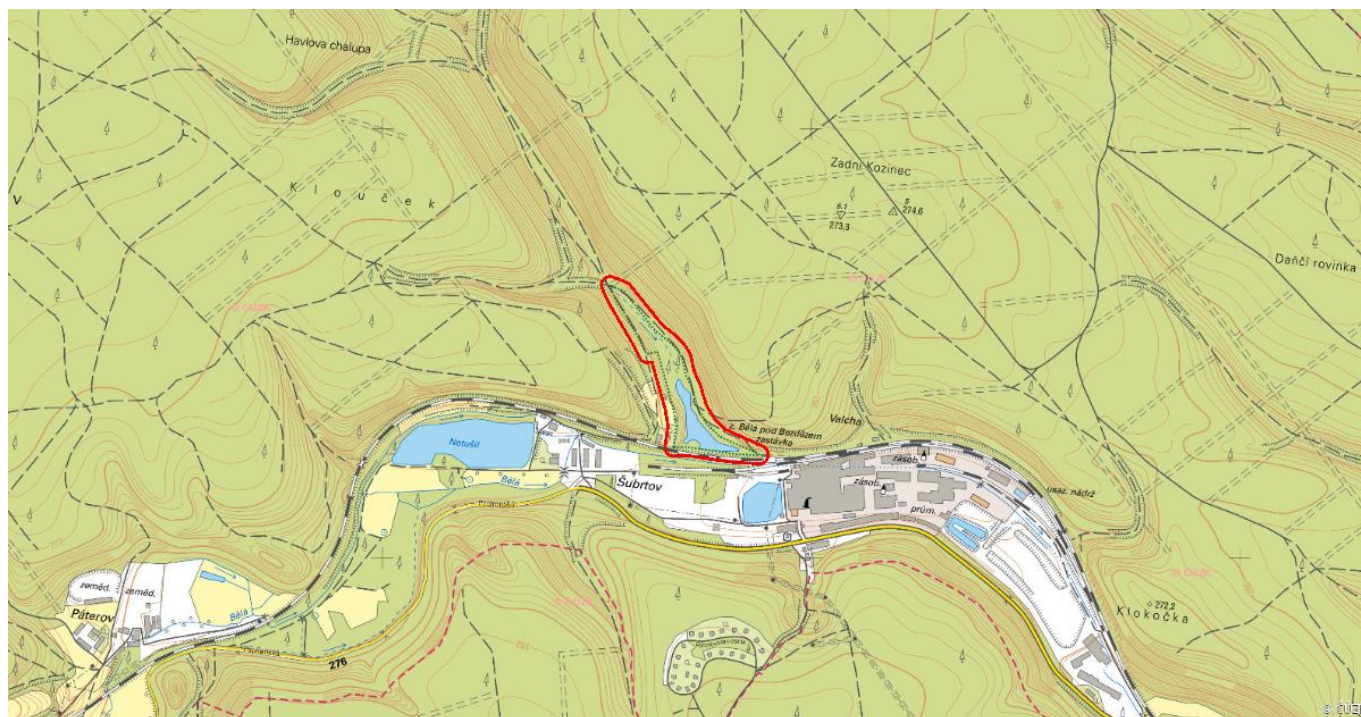

# Valcha

L.MB.04

<b>Localisation:</b>	50.501851N 14.865555E
<b>Area:</b>	4.897 ha
<b>Category:</b>	Wetlands of local importance
<b>Wetland's type:</b>	13
<b>The degree of protection:</b>	SCI, NM
<b>Reason protection:</b>	Z , B
<b>Altitude:</b>	241 - 245 m