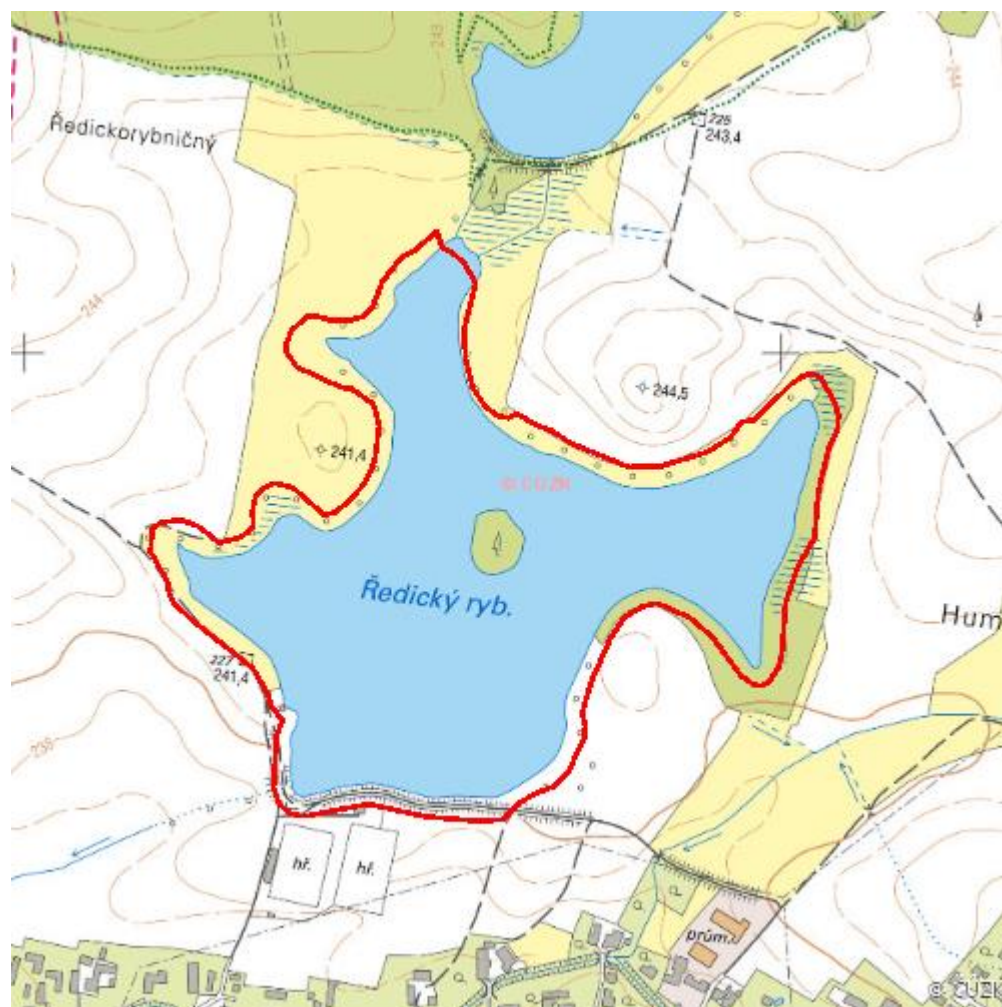

Ředický rybník

L.PA.39

Localisation:	50.083764N 15.949456E
Area:	33.679 ha
Category:	Wetlands of local importance
Wetland's type:	13
Altitude:	242 - 247 m

Natural habitats

Habitat code	Habitat name	Code of the habitat type	Name the habitat type	Area	Relative area (%)	Habitat quality (1-4)
M1.1	Rákosiny eutrofních stojatých vod	--	--	1.578 ha	4.69	1.89
M1.3	Eutrofní vegetace bahnitých substrátů	--	--	2.150 ha	6.38	1
T1.1	Mezofilní ovsíkové louky	6510	Extenzivní sečené louky nížin až podhůří (<i>Arrhenatherion</i> , <i>Brachypodio-Centaureion nemoralis</i>)	0.435 ha	1.29	3
V1F	Makrofytní vegetace přirozeně eutrofních a mezotrofních stojatých vod, porosty bez druhů charakteristických pro V1A-V1E	3150	Přirozené eutrofní vodní nádrže s vegetací typu <i>Magnopotamion</i> nebo <i>Hydrocharition</i>	22.920 ha	68.05	2

Category	Latin name of the species	Czech name of the species	Protection category (Law 114/92 Sb.)	Directive of birds/habitats	Red list	Invasiveness (i)	Year of last record
Ptáci	<u><i>Vanellus vanellus</i></u>	čejka chocholátá	--	--	Zranitelný (VU)	--	2019