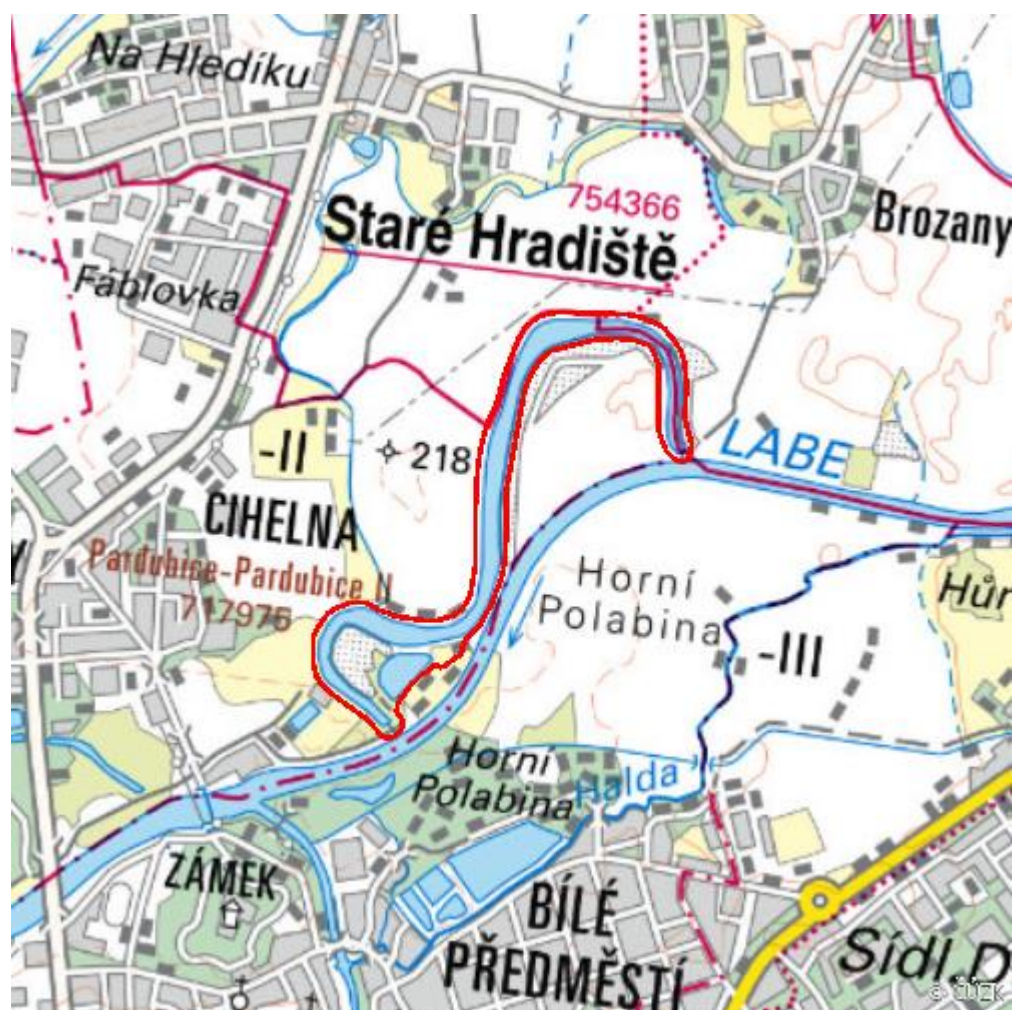

Staré Labe u Cihelny

L.PA.44

Localisation:	50.053707N 15.786942E
Area:	30.146 ha
Category:	Wetlands of local importance
Wetland's type:	3
Reason protection:	KE
Altitude:	214 - 216 m

Natural habitats

Habitat code	Habitat name	Code of the habitat type	Name the habitat type	Area	Relative area (%)	Habitat quality (1-4)
K3	Vysoké mezofilní a xerofilní křoviny	--	--	0.123 ha	0.41	4
L2.3B	Tvrdé luhy nížinných řek nepraesovitě	91F0	Smíšené lužní lesy s dubem letním (<i>Quercus robur</i>), jilmem vazem (<i>Ulmus laevis</i>) a jilmem habrolistým (<i>Ulmus minor</i>), jasanem ztepilým (<i>Fraxinus excelsior</i>) nebo jasanem úzkolistým (<i>Fraxinus angustifolia</i>) podél velkých řek (<i>Ulmion minoris</i>)	1.302 ha	4.32	2
L2.4	Měkké luhy nížinných řek	91E0	Smíšené jasanovo-olšové lužní lesy temperátní a boreální Evropy (<i>Alno-Padion</i> , <i>Alnion incanae</i> , <i>Salicion albae</i>)	0.988 ha	3.28	4
M1.1	Rákosiny eutrofních stojatých vod	--	--	0.006 ha	0.02	4
V1F	Makrofytní vegetace přirozeně eutrofních a mezotrofních stojatých vod, porosty bez druhů charakteristických pro V1A-V1E	3150	Přirozené eutrofní vodní nádrže s vegetací typu <i>Magnopotamion</i> nebo <i>Hydrocharition</i>	1.599 ha	5.31	2.5