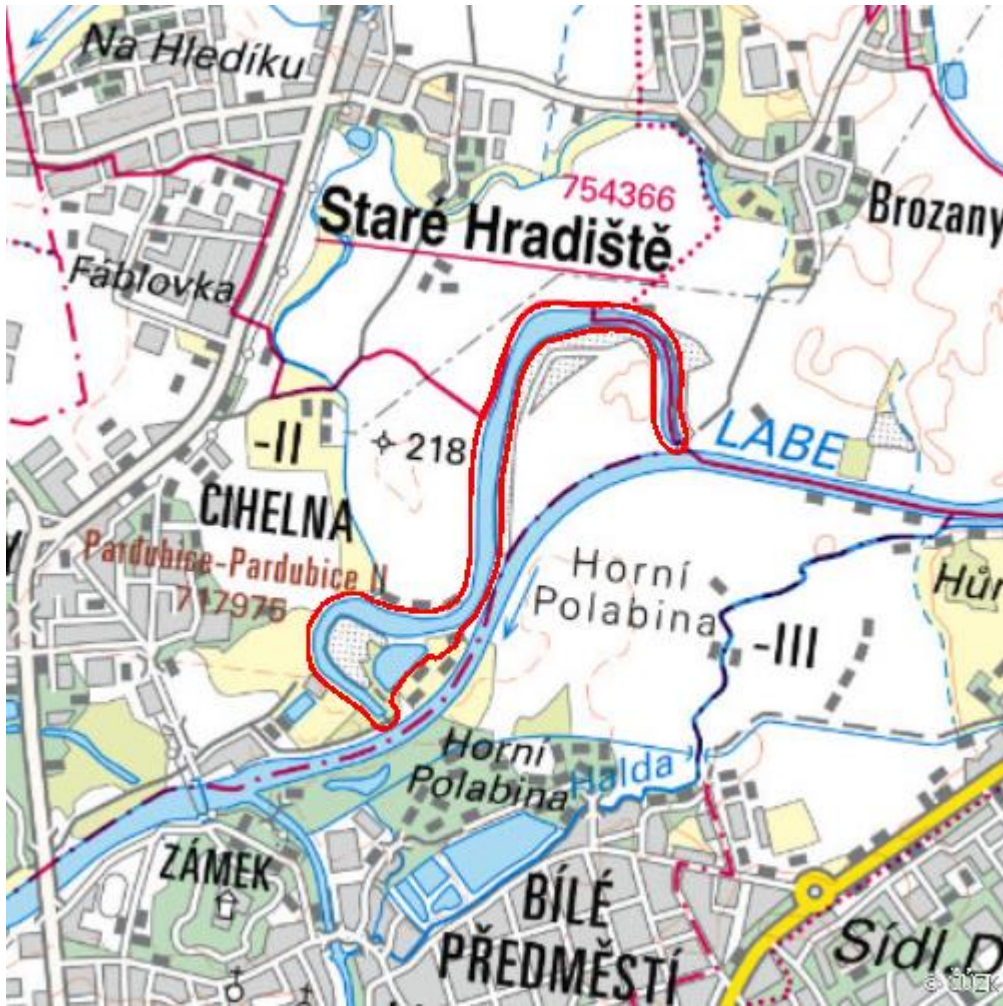

Staré Labe u Cihelny

L.PA.44

Localisation:	50.053707N 15.786942E
Area:	30.146 ha
Category:	Wetlands of local importance
Wetland's type:	3
Reason protection:	KE
Altitude:	214 - 216 m

Natural habitats

Habitat code	Habitat name	Code of the habitat type	Name the habitat type	Area	Relative area (%)	Habitat quality (1-4)
K3	Vysoké mezofilní a xerofilní křoviny	--	--	0.123 ha	0.41	4
L2.3B	Tvrdé luhy nížinných řek nepraletovitě	91F0	Smíšené lužní lesy s dubem letním (<i>Quercus robur</i>), jilmem vazem (<i>Ulmus laevis</i>) a jilmem habrolistým (<i>Ulmus minor</i>), jasanem ztepilým (<i>Fraxinus excelsior</i>) nebo jasanem úzkolistým (<i>Fraxinus angustifolia</i>) podél velkých řek (<i>Ulmion minoris</i>)	1.302 ha	4.32	2
L2.4	Měkké luhy nížinných řek	91E0	Smíšené jasanovo-olšové lužní lesy temperátní a boreální Evropy (<i>Alno-Padion</i> , <i>Alnion incanae</i> , <i>Salicion albae</i>)	0.988 ha	3.28	4
M1.1	Rákosiny eutrofních stojatých vod	--	--	0.006 ha	0.02	4
V1F	Makrofytní vegetace přirozeně eutrofních a mezotrofních stojatých vod, porosty bez druhů charakteristických pro V1A-V1E	3150	Přirozené eutrofní vodní nádrže s vegetací typu <i>Magnopotamion</i> nebo <i>Hydrocharition</i>	1.599 ha	5.31	2.5