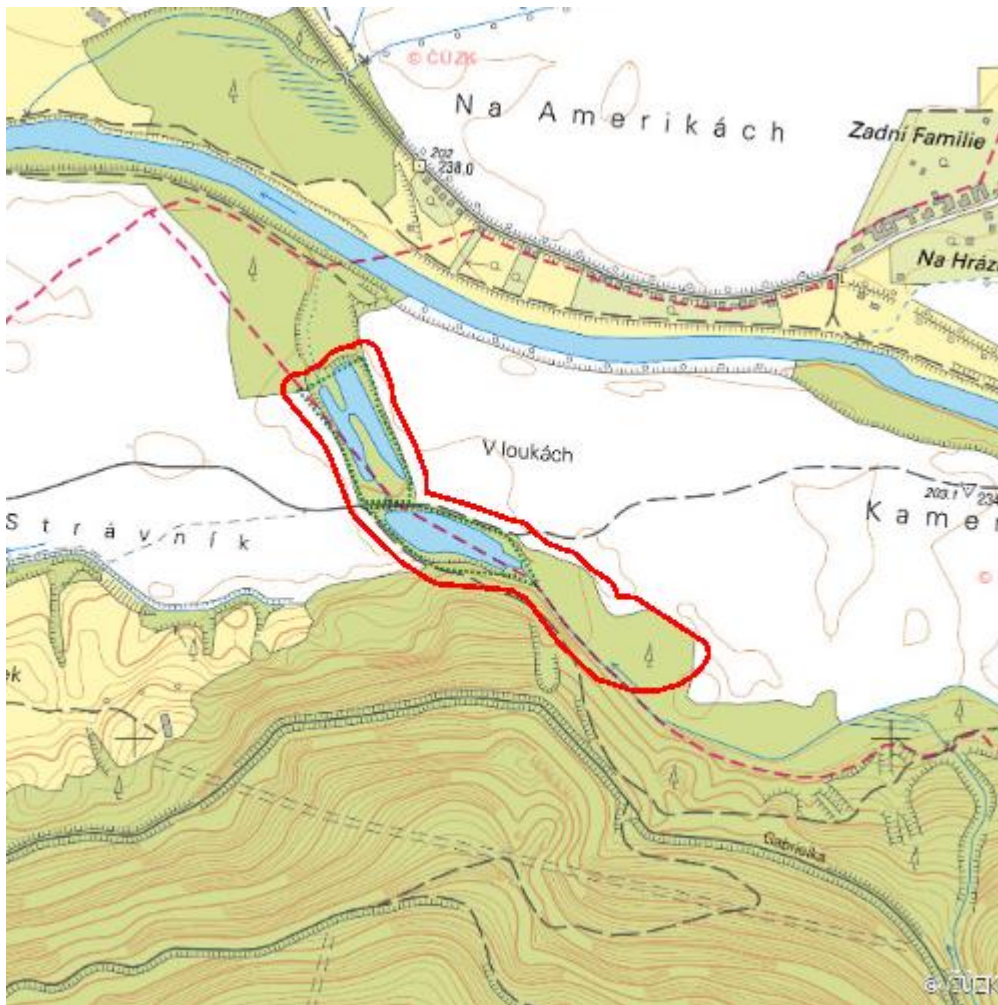

# Luže

L.PR.01

<b>Localisation:</b>	49.526177N 17.644926E
<b>Area:</b>	7.000 ha
<b>Category:</b>	Wetlands of local importance
<b>Wetland's type:</b>	13, 16
<b>The degree of protection:</b>	SCI, NM
<b>Reason protection:</b>	B
<b>Altitude:</b>	227 - 239 m