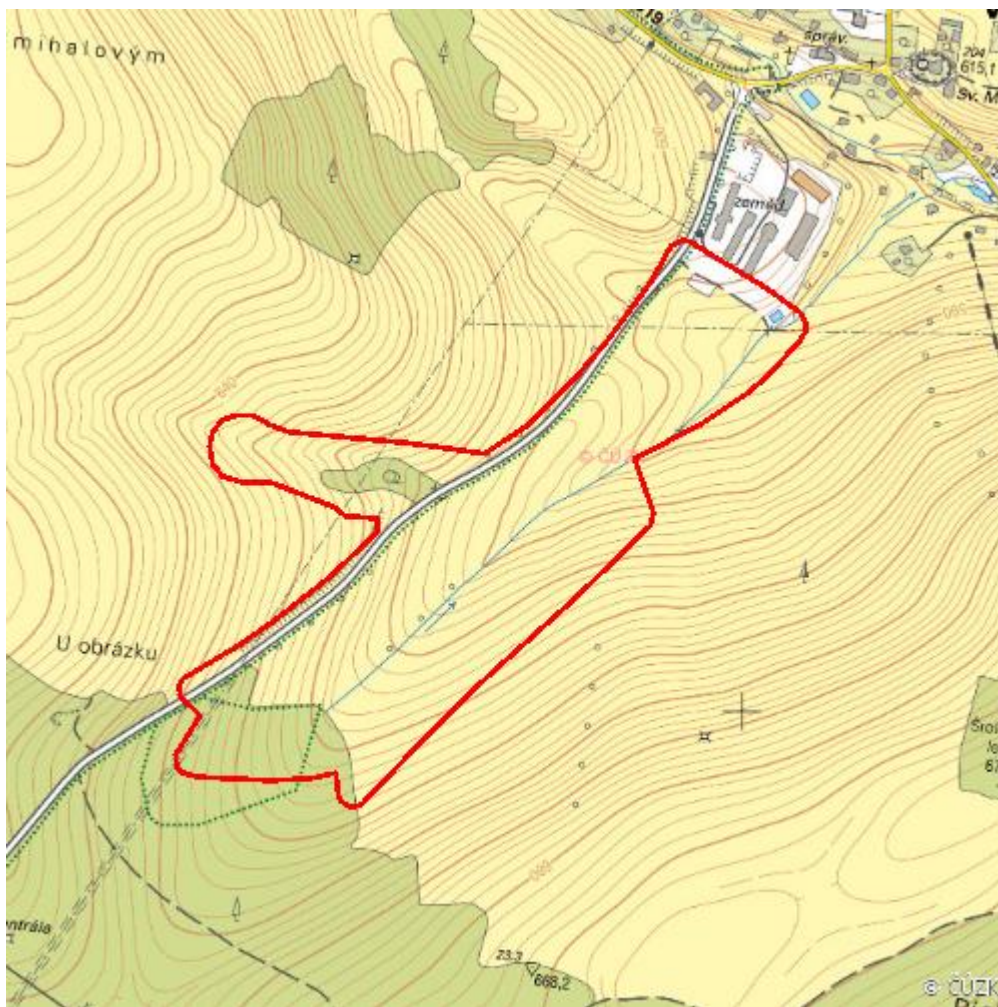

Rašeliniště pod Předním vrchem

L.RK.04

Localisation:	50.15825N 16.542146E
Area:	22.988 ha
Category:	Wetlands of local importance
Wetland's type:	5, 8
The degree of protection:	PLA, NM
Reason protection:	B
Altitude:	564 - 650 m

Habitat code	Habitat name	Code of the habitat type	Name the habitat type	Area	Relative area (%)	Habitat quality (1-4)
V4B	Makrofytní vegetace vodních toků, stanoviště s potenciálním výskytem vodních makrofytů nebo se zjevně přirozeným či přírodě blízkým charakterem koryta	--	--	0.032 ha	0.14	1