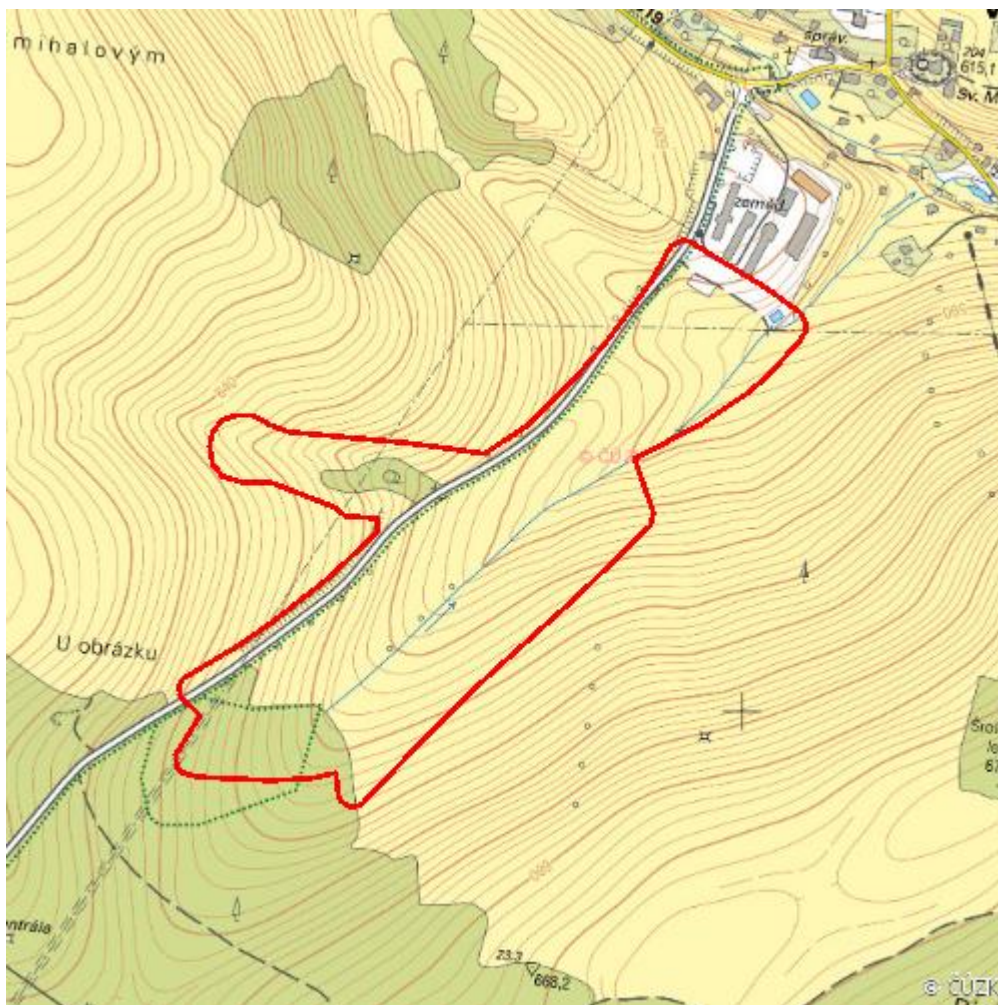

Rašeliniště pod Předním vrchem

L.RK.04

Localisation:	50.15825N 16.542146E
Area:	22.988 ha
Category:	Wetlands of local importance
Wetland's type:	5, 8
The degree of protection:	PLA, NM
Reason protection:	B
Altitude:	564 - 650 m

Habitat code	Habitat name	Code of the habitat type	Name the habitat type	Area	Relative area (%)	Habitat quality (1-4)
V4B	Makrofytní vegetace vodních toků, stanoviště s potenciálním výskytem vodních makrofytů nebo se zjevně přirozeným či přírodě blízkým charakterem koryta	--	--	0.032 ha	0.14	1