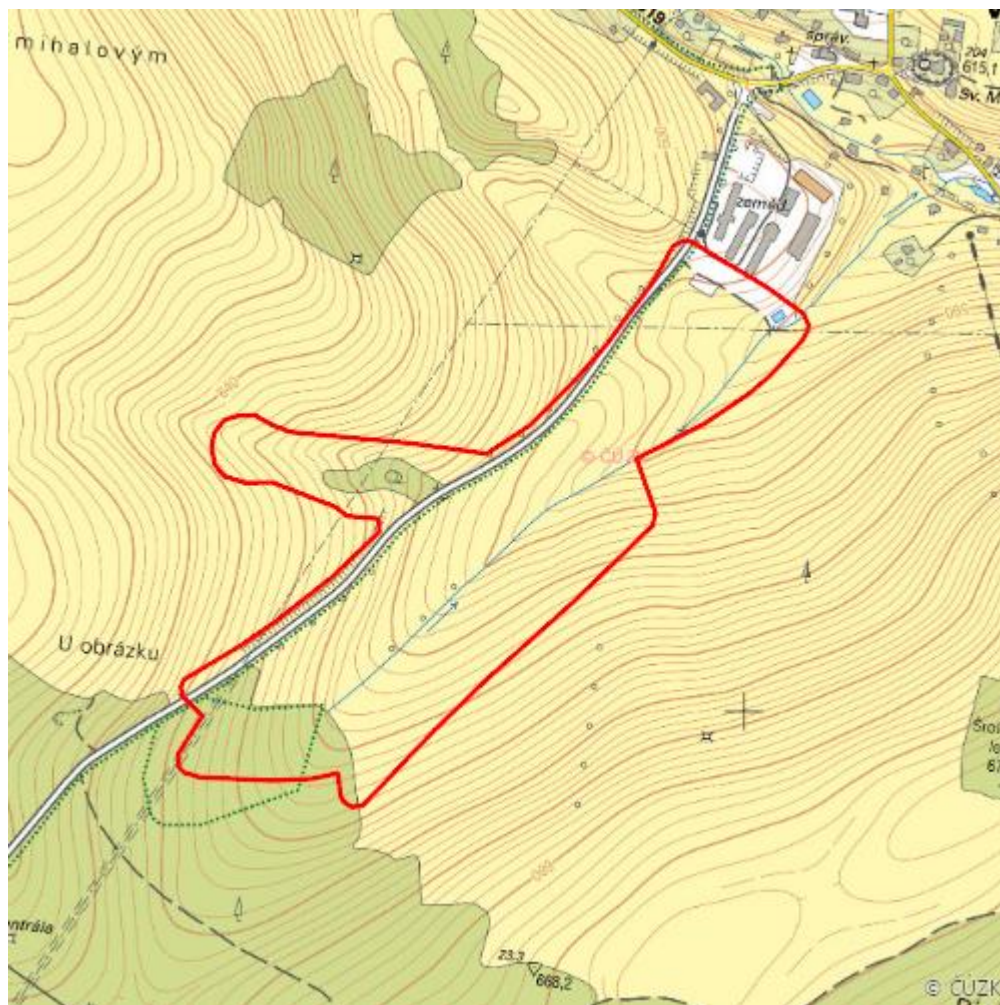

Rašeliniště pod Předním vrchem

L.RK.04

Localisation:	50.15825N 16.542146E
Area:	22.988 ha
Category:	Wetlands of local importance
Wetland's type:	5, 8
The degree of protection:	PLA, NM
Reason protection:	B
Altitude:	564 - 650 m

Habitat code	Habitat name	Code of the habitat type	Name the habitat type	Area	Relative area (%)	Habitat quality (1-4)
V4B	Makrofytní vegetace vodních toků, stanoviště s potenciálním výskytem vodních makrofytů nebo se zjevně přirozeným či přírodě blízkým charakterem koryta	--	--	0.032 ha	0.14	1