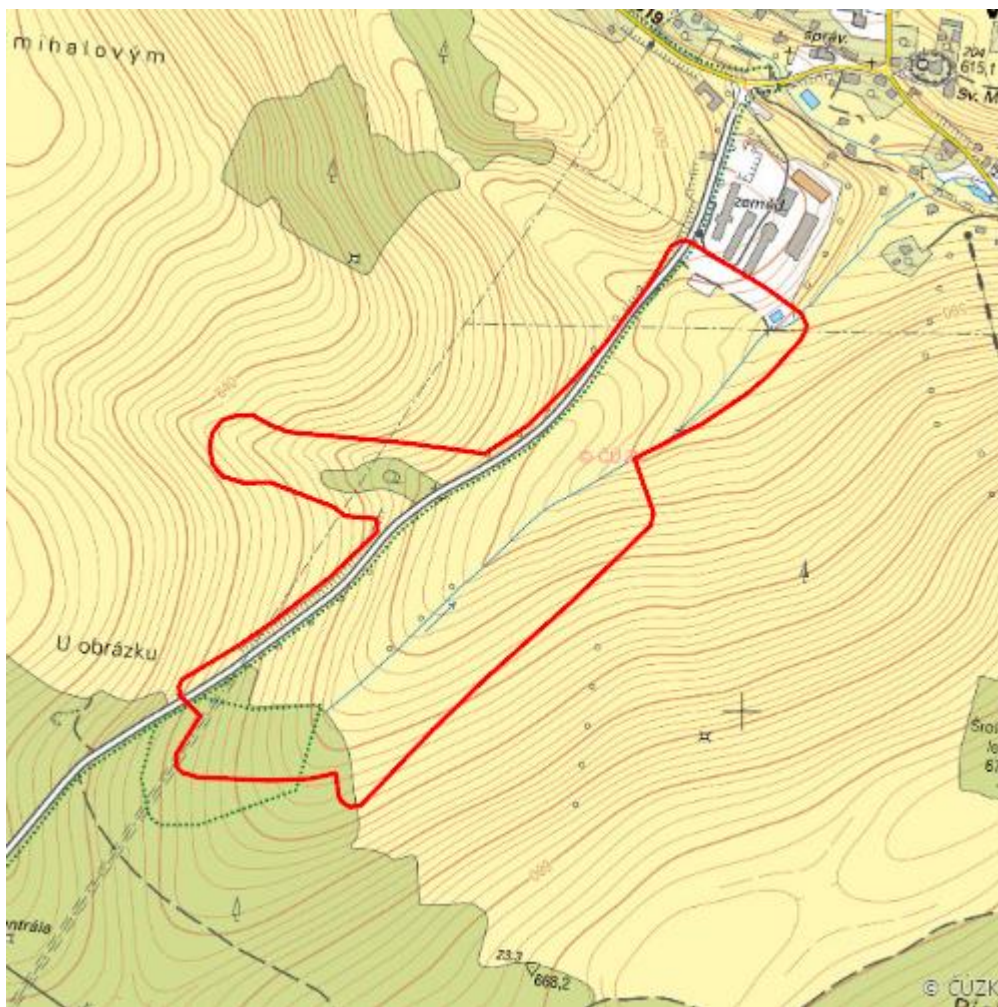

# Rašeliniště pod Předním vrchem

L.RK.04

<b>Localisation:</b>	50.15825N 16.542146E
<b>Area:</b>	22.988 ha
<b>Category:</b>	Wetlands of local importance
<b>Wetland's type:</b>	5, 8
<b>The degree of protection:</b>	PLA, NM
<b>Reason protection:</b>	B
<b>Altitude:</b>	564 - 650 m

Habitat code	Habitat name	Code of the habitat type	Name the habitat type	Area	Relative area (%)	Habitat quality (1-4)
V4B	Makrofytní vegetace vodních toků, stanoviště s potenciálním výskytem vodních makrofytů nebo se zjevně přirozeným či přírodě blízkým charakterem koryta	--	--	0.032 ha	0.14	1