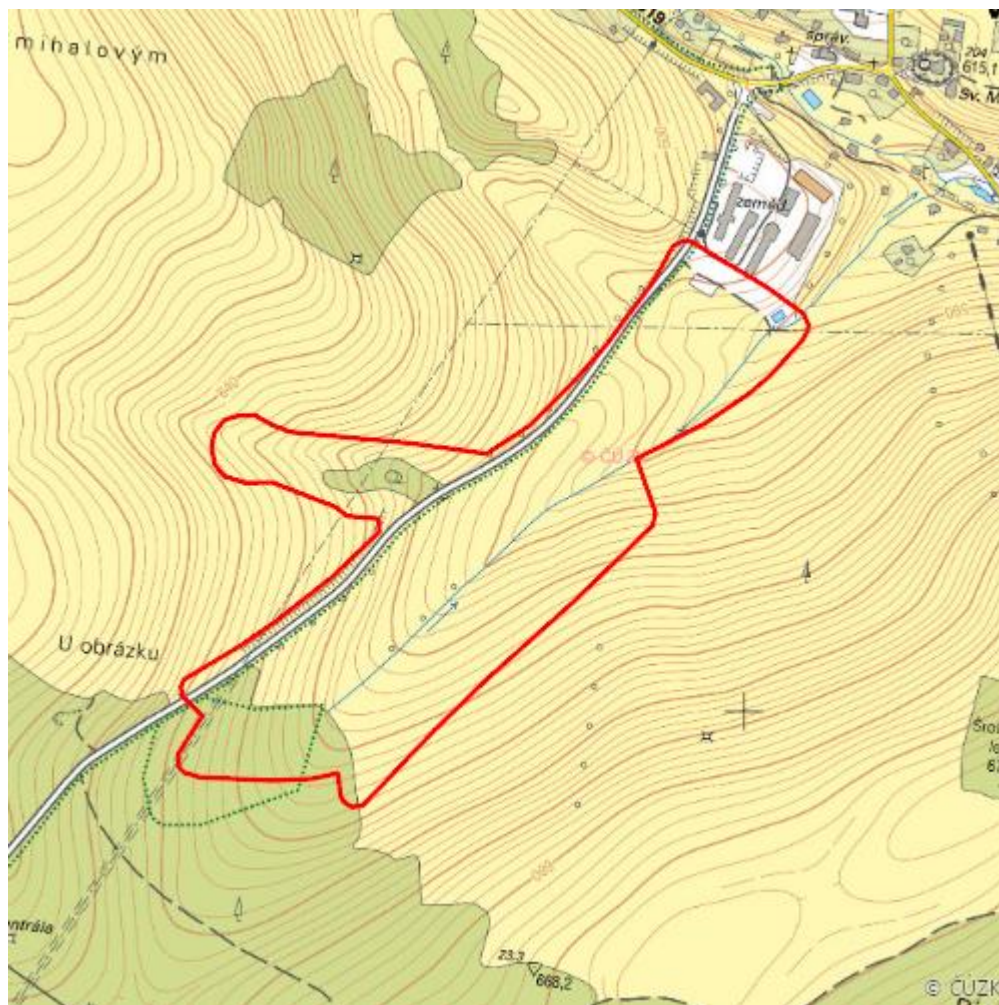

Rašeliště pod Předním vrchem

L.RK.04

Localisation:	50.15825N 16.542146E
Area:	22.988 ha
Category:	Wetlands of local importance
Wetland's type:	5, 8
The degree of protection:	PLA, NM
Reason protection:	B
Altitude:	564 - 650 m

Habitat code	Habitat name	Code of the habitat type	Name the habitat type	Area	Relative area (%)	Habitat quality (1-4)
V4B	Makrofytní vegetace vodních toků, stanoviště s potenciálním výskytem vodních makrofytů nebo se zjevně přirozeným či přírodě blízkým charakterem koryta	--	--	0.032 ha	0.14	1