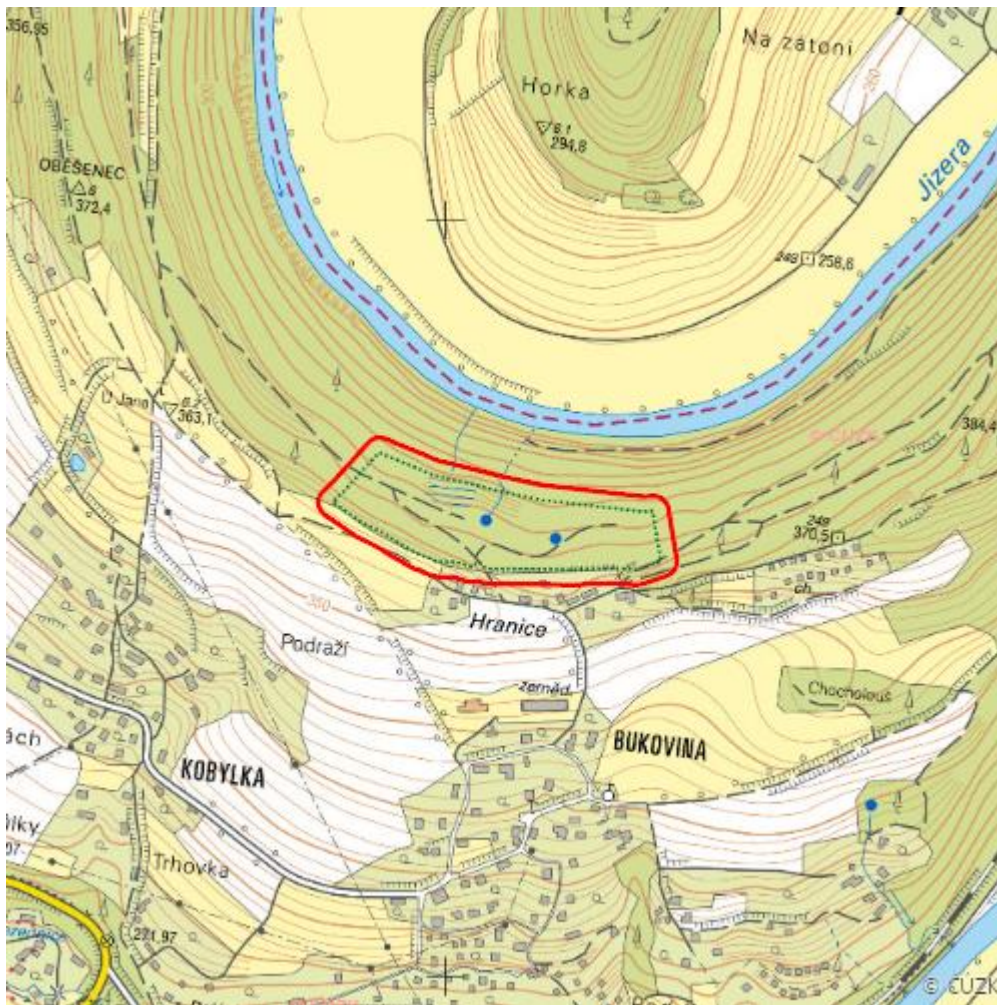

Na Hranicích

L.SM.01

Localisation:	50.610619N 15.175892E
Area:	5.933 ha
Category:	Wetlands of local importance
Wetland's type:	1
The degree of protection:	SCI, PLA, NR
Reason protection:	B
Altitude:	300 - 314 m

Natural habitats

Habitat code	Habitat name	Code of the habitat type	Name the habitat type	Area	Relative area (%)	Habitat quality (1-4)
L2.2B	Údolní jasanovo-olšové luhy, netypické a degradované porosty	--	--	0.462 ha	7.78	2
L5.1	Květnaté bučiny	9130	Bučiny asociace <i>Asperulo-Fagetum</i>	0.640 ha	10.78	1.08
L5.4	Acidofilní bučiny	9110	Bučiny asociace <i>Luzulo-Fagetum</i>	2.991 ha	50.42	1.87
L7.3	Subkontinentální borové doubravy	--	--	0.070 ha	1.17	4
R1.4	Lesní prameniště bez tvorby pěnovců	--	--	0.012 ha	0.2	2
T1.1	Mezofilní ovsíkové louky	6510	Extenzivní sečené louky nížin až podhůří (<i>Arrhenatherion</i> , <i>Brachypodio-Centaureion nemoralis</i>)	0.096 ha	1.62	2