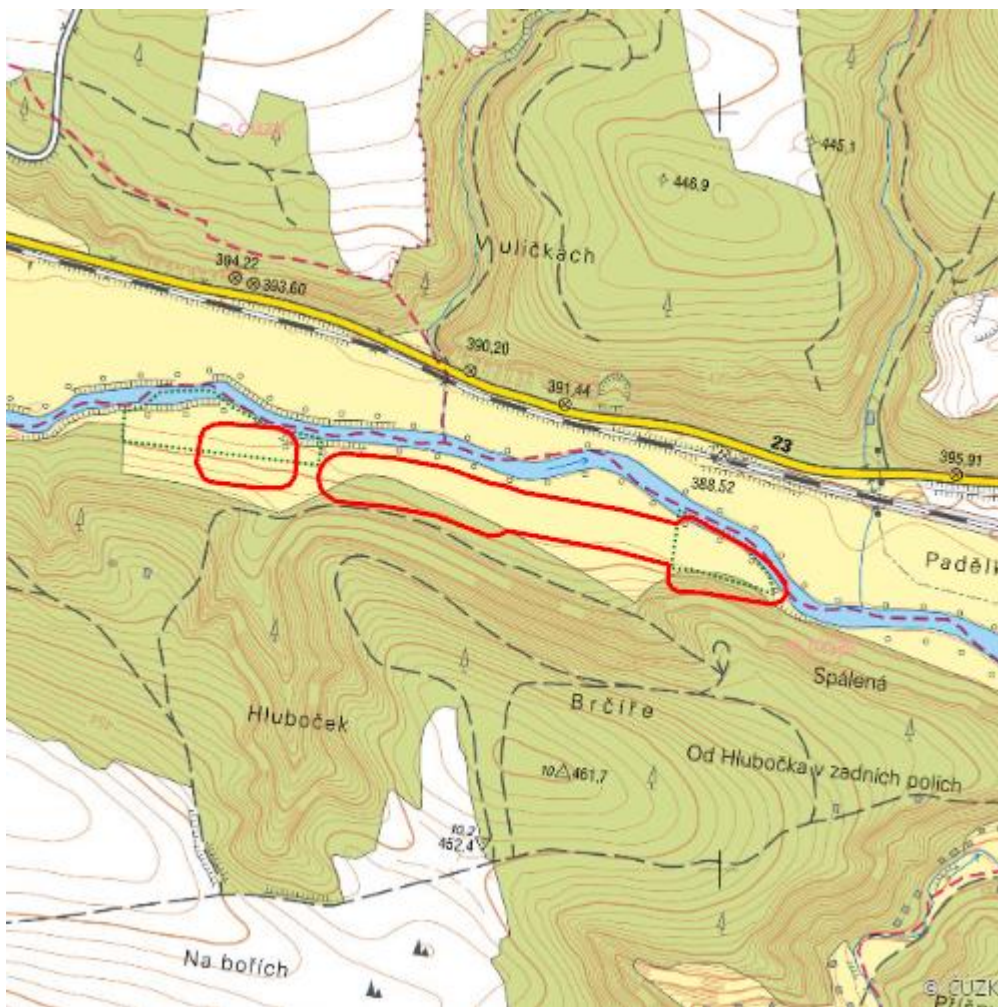

# Hluboček u Kožichovic

L.TR.08

<b>Localisation:</b>	49.212305N 15.954048E
<b>Area:</b>	4.974 ha
<b>Category:</b>	Wetlands of local importance
<b>Wetland's type:</b>	5
<b>The degree of protection:</b>	NM
<b>Reason protection:</b>	B
<b>Altitude:</b>	386 - 411 m