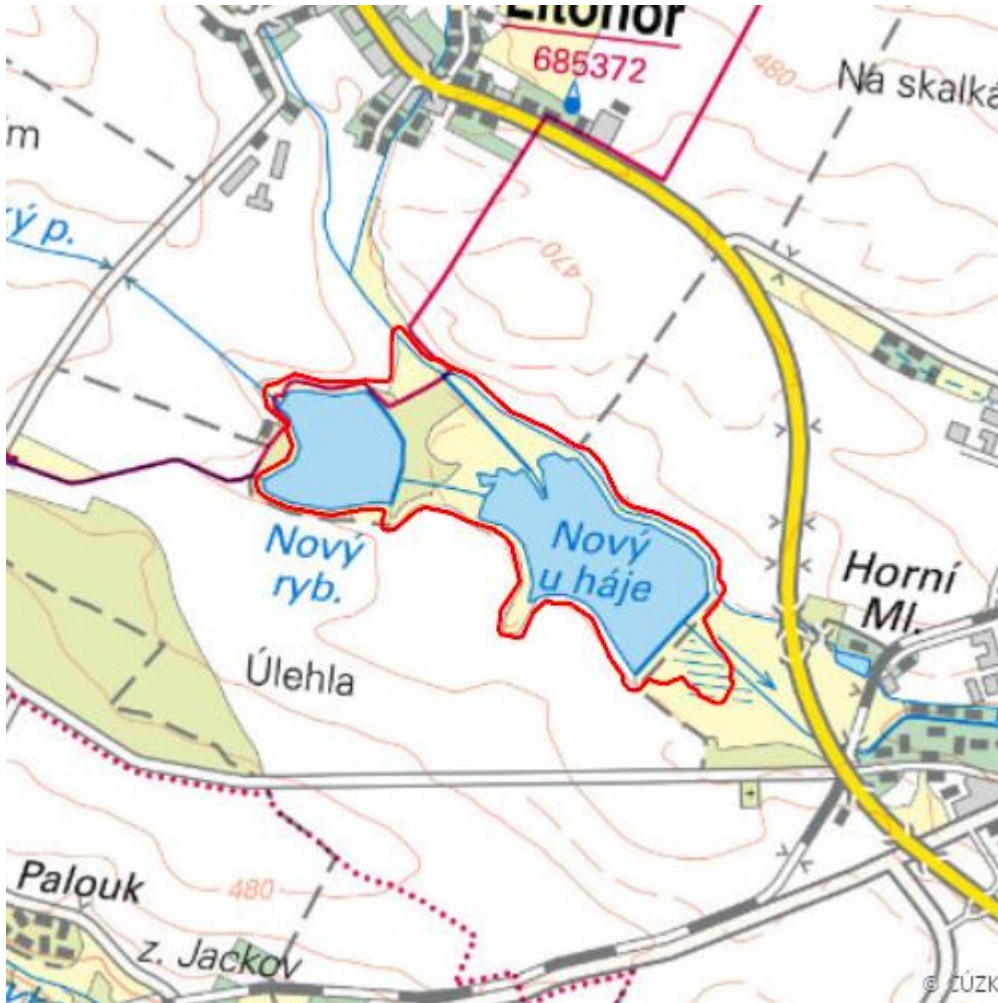

Rybníky u Moravských Budějovic

L.TR.15

Localisation:	49.052384N 15.776616E
Area:	76.603 ha
Category:	Wetlands of local importance
Wetland's type:	5, 14
Reason protection:	B
Altitude:	450 - 463 m

Natural habitats

Habitat code	Habitat name	Code of the habitat type	Name the habitat type	Area	Relative area (%)	Habitat quality (1-4)
K1	Mokřadní vrbiny	--	--	2.619 ha	3.42	1.13
K2.1	Vrbové křoviny hlinitých a písčitých náplavů	--	--	3.619 ha	4.72	1.36
K3	Vysoké mezofilní a xerofilní křoviny	--	--	0.075 ha	0.1	4
L2.2B	Údolní jasanovo-olšové luhy, netypické a degradované porosty	--	--	0.710 ha	0.93	2.09
M1.1	Rákosiny eutrofních stojatých vod	--	--	5.596 ha	7.31	1.53
M1.7	Vegetace vysokých ostřic	--	--	5.247 ha	6.85	1.78
T1.1	Mezofilní ovsíkové louky	6510	Extenzivní sečené louky nížin až podhůří (<i>Arrhenatherion</i> , <i>Brachypodio-Centaureion nemoralis</i>)	1.279 ha	1.67	1.87
T1.4	Aluviální psárkové louky	--	--	5.702 ha	7.44	1.42
T1.5	Vlhké pcháčové louky	--	--	1.142 ha	1.49	1.93
T1.6	Vlhká tužebníková lada	6430	Vlhkomilná vysokobylinná lemová společenstva nížin a horského až alpínského stupně	0.153 ha	0.2	1