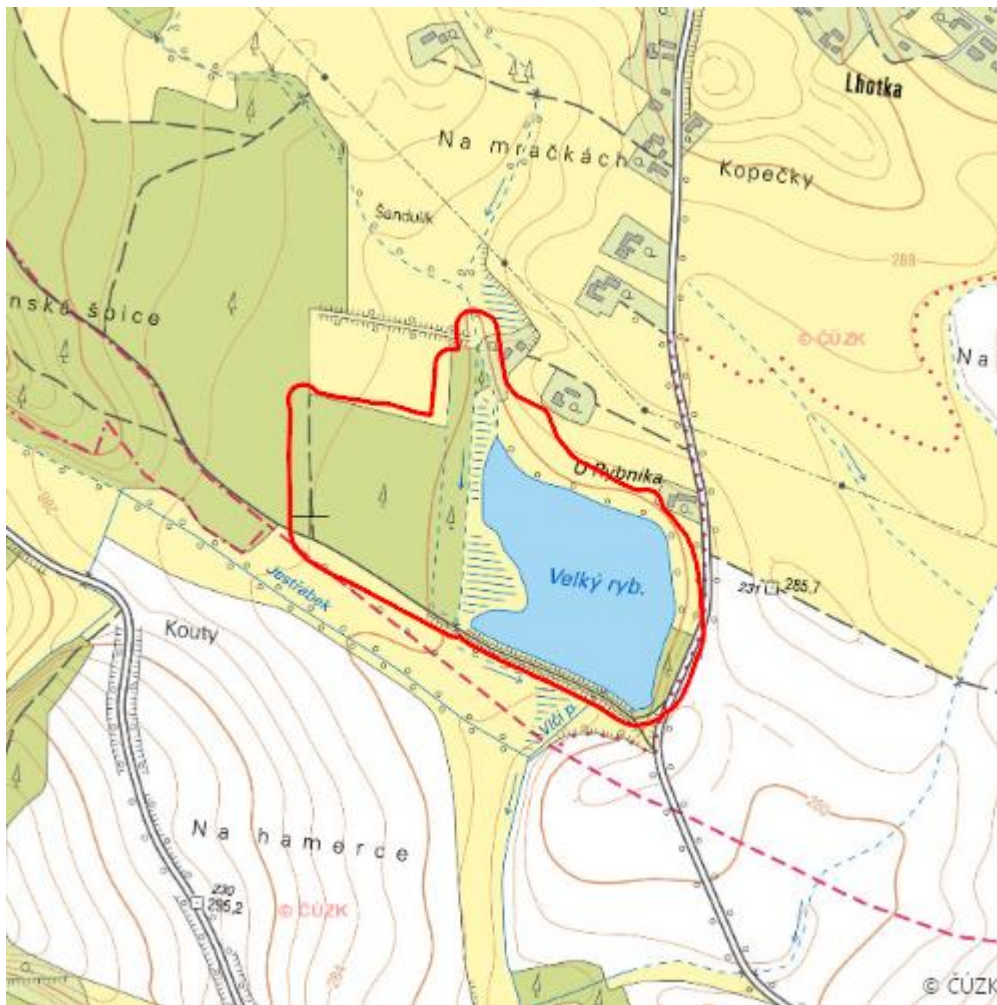

Velký rybník

L.TU.04

Localisation:	50.368402N 15.736454E
Area:	16.501 ha
Category:	Wetlands of local importance
Wetland's type:	5, 13
Reason protection:	O , B
Altitude:	275 - 275 m

Natural habitats

Habitat code	Habitat name	Code of the habitat type	Name the habitat type	Area	Relative area (%)	Habitat quality (1-4)
K1	Mokřadní vrbiny	--	--	0.181 ha	1.1	2
L2.2	Údolní jasanovo-olšové luhy	91E0	Smíšené jasanovo-olšové lužní lesy temperátní a boreální Evropy (<i>Alno-Padion</i> , <i>Alnion incanae</i> , <i>Salicion albae</i>)	5.339 ha	32.36	3.01
M1.1	Rákosiny eutrofních stojatých vod	--	--	2.213 ha	13.41	1.47
T1.1	Mezofilní ovsíkové louky	6510	Extenzivní sečené louky nížin až podhůří (<i>Arrhenatherion</i> , <i>Brachypodio-Centaureion nemoralis</i>)	0.963 ha	5.83	2.58
T1.3	Poháňkové pastviny	--	--	0.034 ha	0.2	4
T1.5	Vlhké pcháčové louky	--	--	0.557 ha	3.37	2
T3.4D	Širokolisté suché trávníky, porosty bez význačného výskytu vstavačovitých a bez jalovce obecného (<i>Juniperus communis</i>)	6210	Polopřirozené suché trávníky a facie křovin na vápnitých podložích (<i>Festuco-Brometalia</i>) (* význačná naleziště vstavačovitých)	0.030 ha	0.18	2