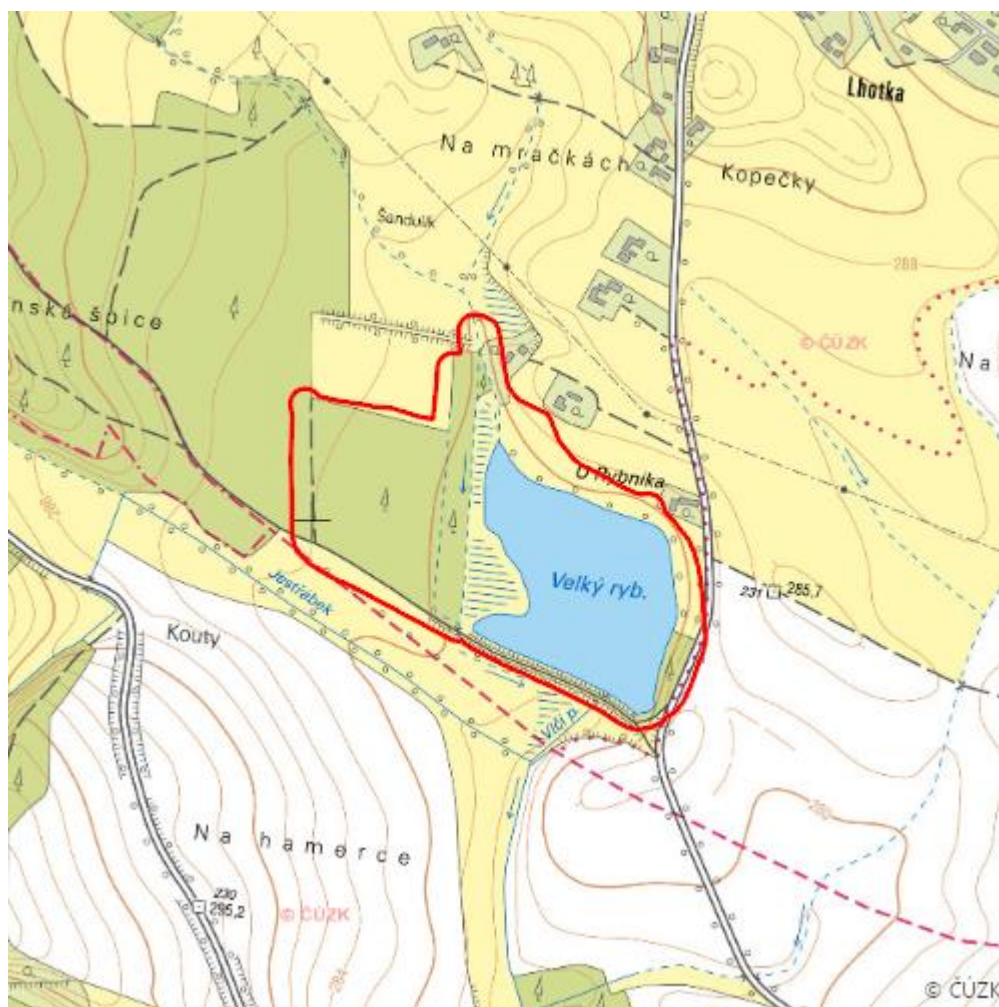

Velký rybník

L.TU.04

Localisation:	50.368402N 15.736454E
Area:	16.501 ha
Category:	Wetlands of local importance
Wetland's type:	5, 13
Reason protection:	O , B
Altitude:	275 - 275 m

Natural habitats

Habitat code	Habitat name	Code of the habitat type	Name the habitat type	Area	Relative area (%)	Habitat quality (1-4)
K1	Mokřadní vrbiny	--	--	0.181 ha	1.1	2
L2.2	Údolní jasanovo-olšové luhy	91E0	Smíšené jasanovo-olšové lužní lesy temperátní a boreální Evropy (<i>Alno-Padion</i> , <i>Alnion incanae</i> , <i>Salicion albae</i>)	5.339 ha	32.36	3.01
M1.1	Rákosiny eutrofních stojatých vod	--	--	2.213 ha	13.41	1.47
T1.1	Mezofilní ovsíkové louky	6510	Extenzivní sečené louky nížin až podhůří (<i>Arrhenatherion</i> , <i>Brachypodio-Centaureion nemoralis</i>)	0.963 ha	5.83	2.58
T1.3	Poháňkové pastviny	--	--	0.034 ha	0.2	4
T1.5	Vlhké pcháčové louky	--	--	0.557 ha	3.37	2
T3.4D	Širokolisté suché trávníky, porosty bez význačného výskytu vstavačovitých a bez jalovce obecného (<i>Juniperus communis</i>)	6210	Polopřirozené suché trávníky a facie křovin na vápnatých podložích (<i>Festuco-Brometalia</i>) (* význačná naleziště vstavačovitých)	0.030 ha	0.18	2