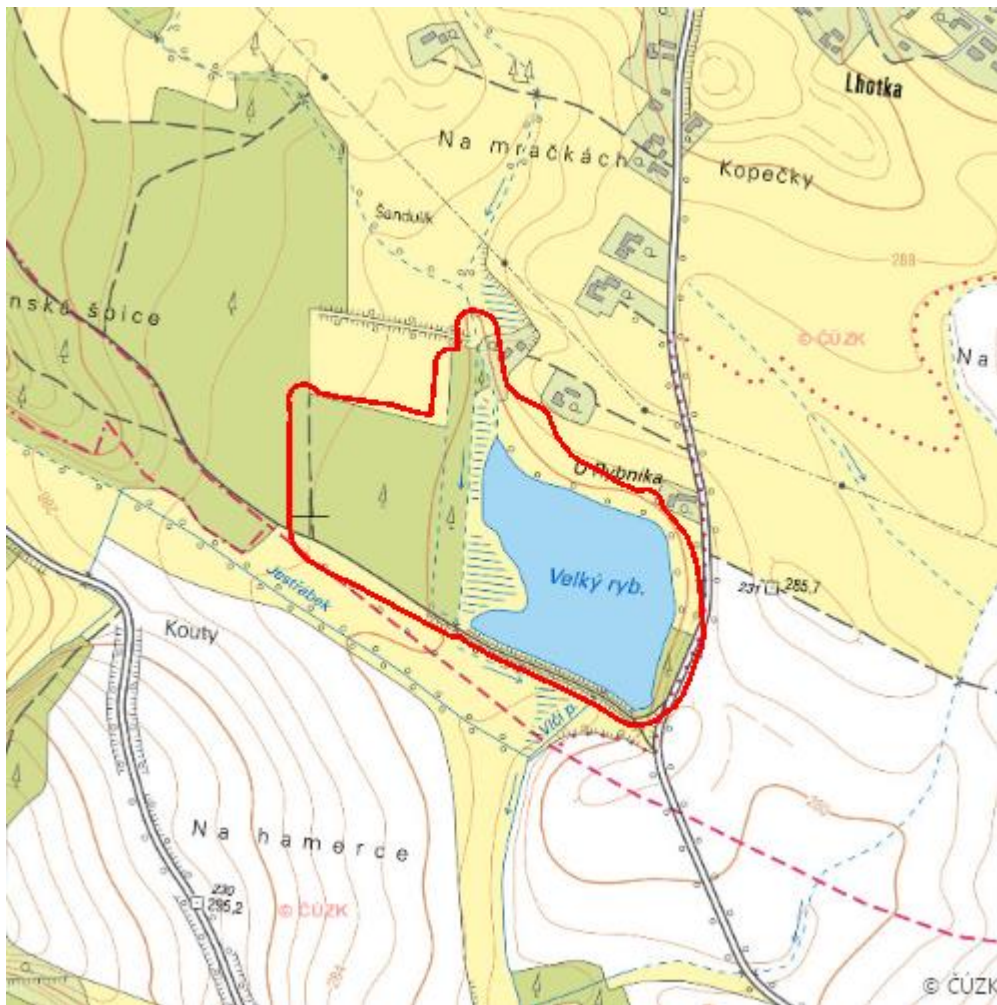

Velký rybník

L.TU.04

Localisation:	50.368402N 15.736454E
Area:	16.501 ha
Category:	Wetlands of local importance
Wetland's type:	5, 13
Reason protection:	O , B
Altitude:	275 - 275 m

Natural habitats

Habitat code	Habitat name	Code of the habitat type	Name the habitat type	Area	Relative area (%)	Habitat quality (1-4)
K1	Mokřadní vrbiny	--	--	0.181 ha	1.1	2
L2.2	Údolní jasanovo-olšové luhy	91E0	Smíšené jasanovo-olšové lužní lesy temperátní a boreální Evropy (<i>Alno-Padion</i> , <i>Alnion incanae</i> , <i>Salicion albae</i>)	5.339 ha	32.36	3.01
M1.1	Rákosiny eutrofních stojatých vod	--	--	2.213 ha	13.41	1.47
T1.1	Mezofilní ovsíkové louky	6510	Extenzivní sečené louky nížin až podhůří (<i>Arrhenatherion</i> , <i>Brachypodio-Centaureion nemoralis</i>)	0.963 ha	5.83	2.58
T1.3	Poháňkové pastviny	--	--	0.034 ha	0.2	4
T1.5	Vlhké pcháčové louky	--	--	0.557 ha	3.37	2
T3.4D	Širokolisté suché trávníky, porosty bez význačného výskytu vstavačovitých a bez jalovce obecného (<i>Juniperus communis</i>)	6210	Polopřirozené suché trávníky a facie křovin na vápnatých podložích (<i>Festuco-Brometalia</i>) (* význačná naleziště vstavačovitých)	0.030 ha	0.18	2