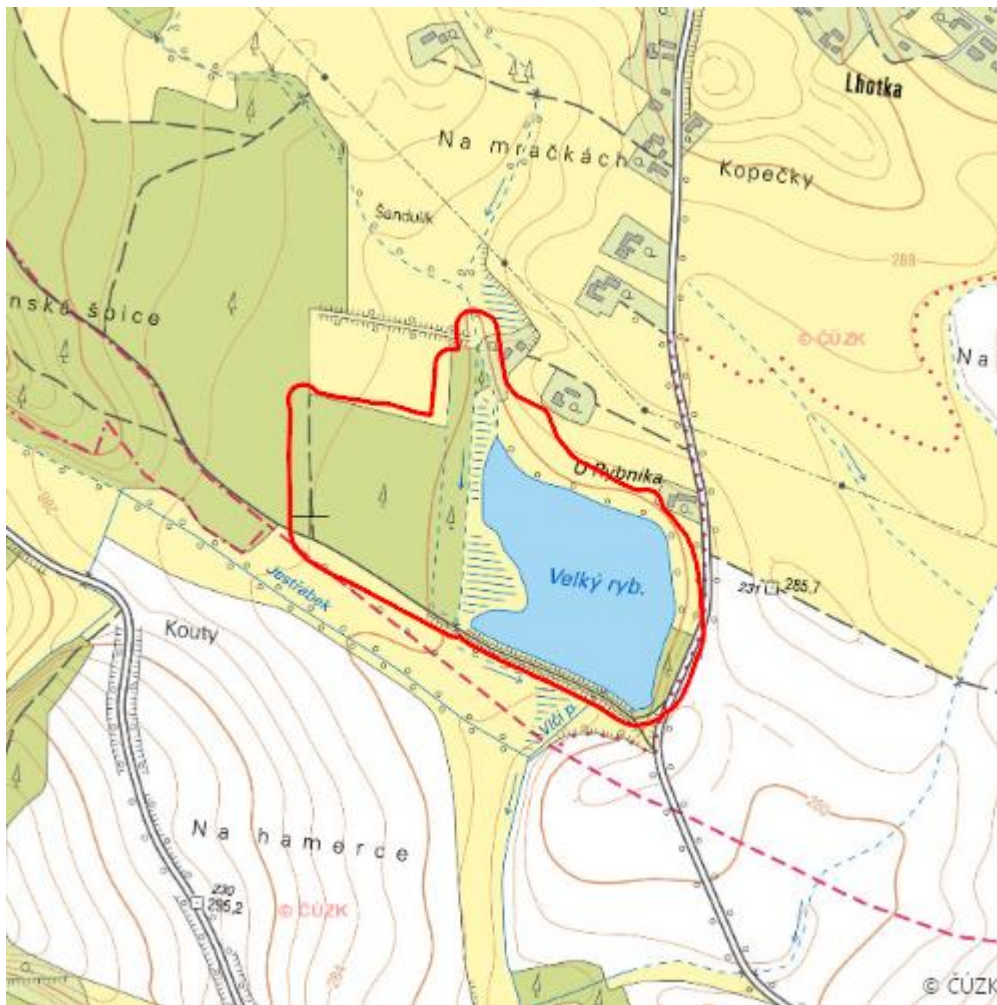

Velký rybník

L.TU.04

Localisation:	50.368402N 15.736454E
Area:	16.501 ha
Category:	Wetlands of local importance
Wetland's type:	5, 13
Reason protection:	O , B
Altitude:	275 - 275 m

Natural habitats

Habitat code	Habitat name	Code of the habitat type	Name the habitat type	Area	Relative area (%)	Habitat quality (1-4)
K1	Mokřadní vrbiny	--	--	0.181 ha	1.1	2
L2.2	Údolní jasanovo-olšové luhy	91E0	Smíšené jasanovo-olšové lužní lesy temperátní a boreální Evropy (<i>Alno-Padion</i> , <i>Alnion incanae</i> , <i>Salicion albae</i>)	5.339 ha	32.36	3.01
M1.1	Rákosiny eutrofních stojatých vod	--	--	2.213 ha	13.41	1.47
T1.1	Mezofilní ovsíkové louky	6510	Extenzivní sečené louky nížin až podhůří (<i>Arrhenatherion</i> , <i>Brachypodio-Centaureion nemoralis</i>)	0.963 ha	5.83	2.58
T1.3	Poháňkové pastviny	--	--	0.034 ha	0.2	4
T1.5	Vlhké pcháčové louky	--	--	0.557 ha	3.37	2
T3.4D	Širokolisté suché trávníky, porosty bez význačného výskytu vstavačovitých a bez jalovce obecného (<i>Juniperus communis</i>)	6210	Polopřirozené suché trávníky a facie křovin na vápnatých podložích (<i>Festuco-Brometalia</i>) (* význačná naleziště vstavačovitých)	0.030 ha	0.18	2