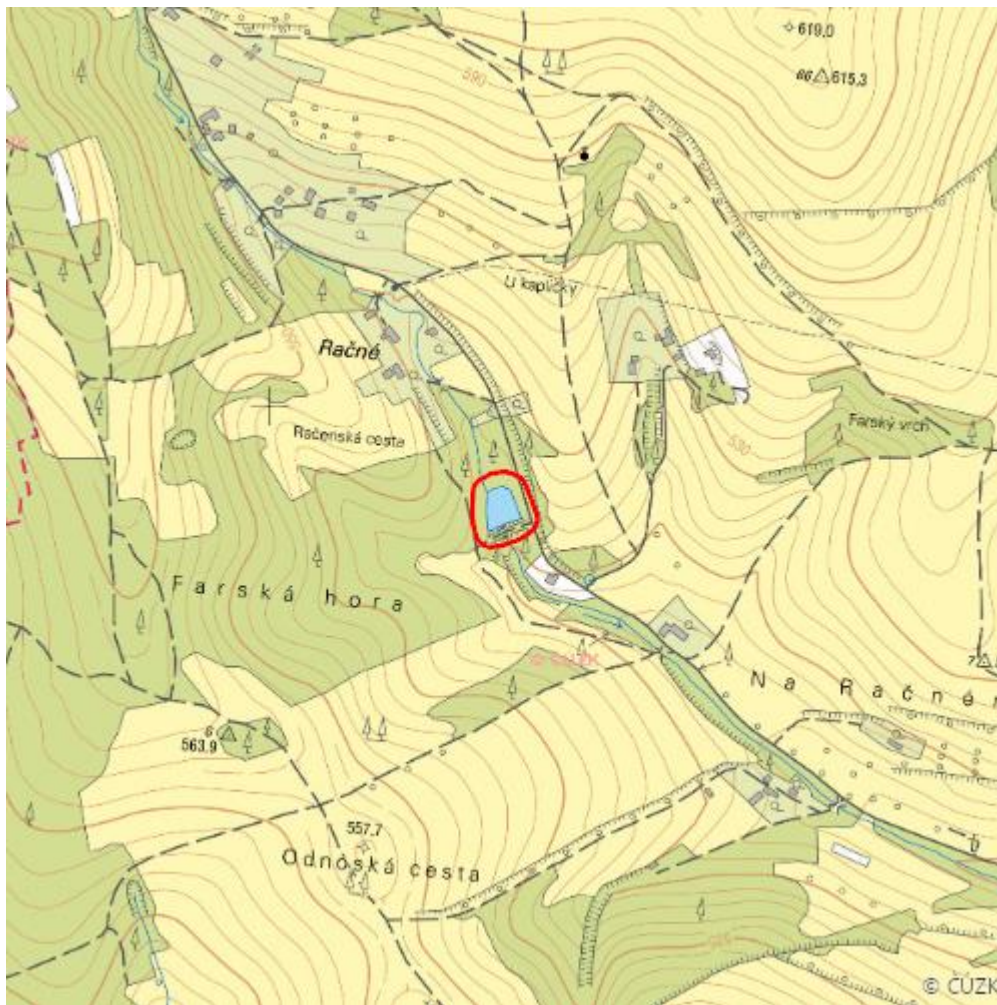

Rybníček Račné

L.VS.34

Localisation:	49.202431N 18.033688E
Area:	0.672 ha
Category:	Wetlands of local importance
Wetland's type:	13
Reason protection:	Am
Altitude:	550 - 550 m

Natural habitats

Habitat code	Habitat name	Code of the habitat type	Name the habitat type	Area	Relative area (%)	Habitat quality (1-4)
K3	Vysoké mezofilní a xerofilní křoviny	--	--	0.035 ha	5.16	2
L2.2A	Údolní jasanovo-olšové luhy, typické porosty	91E0	Smíšené jasanovo-olšové lužní lesy temperátní a boreální Evropy (<i>Alno-Padion</i> , <i>Alnion incanae</i> , <i>Salicion albae</i>)	0.444 ha	66.12	1

List of species of conservation finding database

Category	Latin name of the species	Czech name of the species	Protection category (Law 114/92 Sb.)	Directive of birds/habitats	Red list	Invasiveness (i)	Year of last record
Obojživelníci	Bufo bufo	ropucha obecná	Ohrožený	--	Zranitelný (VU)	--	2020
Obojživelníci	Rana temporaria	skokan hnědý	--	HD V	Zranitelný (VU)	--	2020
Plazi	Natrix natrix	užovka obojková	Ohrožený	--	Téměř ohrožený (NT)	--	2014